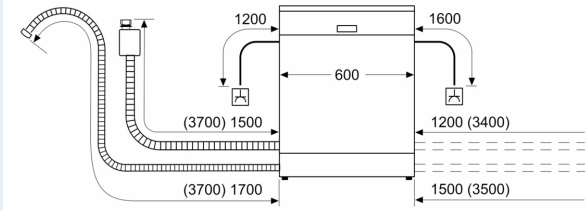

Energieeffizienzklasse: B
 Energieverbrauch des eco-Programms pro 100 Betriebszyklen (EU 2017/1369):65 kWh
 Höchste Anzahl von Maßgedecken (EU 2017/1369):14
 Wasserverbrauch in Litern im Eco 50°C Programm pro Betriebszyklus (EU 2017/1369):9.5 l
 Programmdauer (EU 2017/1369): 3:55 h
 Geräuschwert: 43 dB(A) re 1pW
 Geräusch-Effizienzklasse: B
 Bauform: Einbau
 Höhe der Arbeitsplatte: 0 mm
 Abmessungen des Gerätes: 815 x 598 x 550 mm
 Nischenmaße für Installation mm (HxBxT): 815-875 x 600 x 550 mm
 Tiefe bei geöffneter Tür (90°): 1150 mm
 Höhenverstellbare Füße:Ja - alle von vorne
 Höhenverstellung max.: 60 mm
 Verstellbarer Sockel: Horizontal und Vertikal
 Nettogewicht: 45.6 kg
 Bruttogewicht: 47.5 kg
 Anschlusswert: 2400 W
 Absicherung: 10 A
 Spannung:220-240 V
 Frequenz:50; 60 Hz
 Reparaturindex: 9.0
 Länge Anschlusskabel:175.0 cm
 Steckerart: Schuko-/Gardy mit Erdung
 Länge Zulaufschlauch:165 cm
 Länge Ablaufschlauch: 190 cm
 EAN-Nummer: 4242003910856
 Gerätetyp: Vollintegriert

Maße

- Salzeinfüllhilfe (Trichter)
- Inkl. Dampfschutz für die Arbeitsplatte

Zubehör

- Gerätemaße (H x B x T): 81.5 cm x 59.8 cm x 55.0 cm

¹ auf einer Energieeffizienzklassen-Skala von A bis G

²Energieverbrauch kWh/100 Betriebszyklen (im Programm Eco 50 °C)

iQ700, Vollintegrierter
Geschirrspüler, 60 cm
SN87YX03CE

Maße in mm

⚡ Steckdose
() Werte mit Verlängerungssatz

Maße in mm