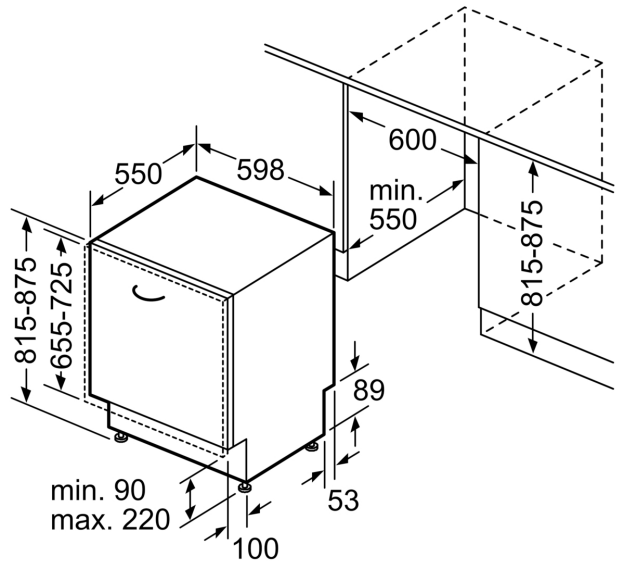

Energieeffizienzklasse: B
 Energieverbrauch des eco-Programms pro 100 Betriebszyklen (EU 2017/1369):65 kWh
 Höchste Anzahl von Maßgedecken (EU 2017/1369):14
 Wasserverbrauch in Litern im Eco 50°C Programm pro Betriebszyklus (EU 2017/1369):9.5 l
 Programmdauer (EU 2017/1369): 3:55 h
 Geräuschwert: 43 dB(A) re 1pW
 Geräusch-Effizienzklasse: B
 Bauform: Einbau
 Höhe der Arbeitsplatte: 0 mm
 Abmessungen des Gerätes: 815 x 598 x 550 mm
 Nischenmaße für Installation mm (HxBxT): 815-875 x 600 x 550 mm
 Tiefe bei geöffneter Tür (90°): 1150 mm
 Höhenverstellbare Füße:Ja - alle von vorne
 Höhenverstellung max.: 60 mm
 Verstellbarer Sockel: Horizontal und Vertikal
 Nettogewicht: 45.6 kg
 Bruttogewicht: 47.5 kg
 Anschlusswert: 2400 W
 Absicherung: 10 A
 Spannung:220-240 V
 Frequenz:50; 60 Hz
 Reparaturindex: 9.0
 Länge Anschlusskabel:175.0 cm
 Steckerart: Schuko-/Gardy mit Erdung
 Länge Zulaufschlauch:165 cm
 Länge Ablaufschlauch: 190 cm
 EAN-Nummer: 4242003910856
 Gerätetyp: Vollintegriert

Maße

- Salzeinfüllhilfe (Trichter)
- Inkl. Dampfschutz für die Arbeitsplatte

Zubehör

- Gerätemaße (H x B x T): 81.5 cm x 59.8 cm x 55.0 cm

¹ auf einer Energieeffizienzklassen-Skala von A bis G

²Energieverbrauch kWh/100 Betriebszyklen (im Programm Eco 50 °C)

iQ700, Vollintegrierter
Geschirrspüler, 60 cm
SN87YX03CE

Maße in mm

⚡ Steckdose
() Werte mit Verlängerungssatz

Maße in mm