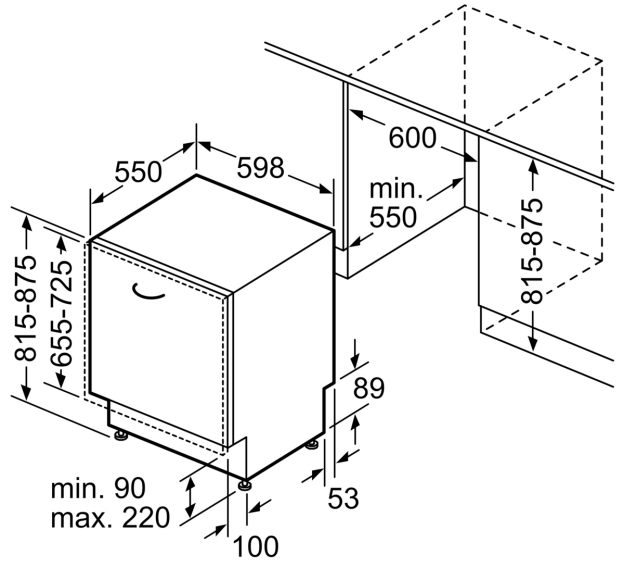

### Maße

- Gerätemaße (H x B x T): 81.5 cm x 59.8 cm x 55.0 cm

<sup>1</sup> auf einer Energieeffizienzklassen-Skala von A bis G

<sup>2</sup>Energieverbrauch kWh/100 Betriebszyklen (im Programm Eco 50 °C)

iQ700, Vollintegrierter  
Geschirrspüler, 60 cm  
SN87TX00CE

Maße in mm

⚡ Steckdose  
( ) Werte mit Verlängerungssatz

Maße in mm