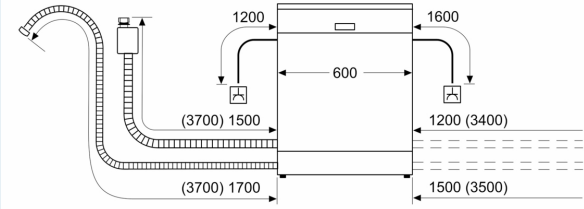

### Maße

- Gerätemaße (H x B x T): 81.5 cm x 59.8 cm x 55.0 cm

<sup>1</sup> auf einer Energieeffizienzklassen-Skala von A bis G

<sup>2</sup>Energieverbrauch kWh/100 Betriebszyklen (im Programm Eco 50 °C)

iQ700, Vollintegrierter  
Geschirrspüler, 60 cm  
SN87TX00CE

Maße in mm

⚡ Steckdose  
( ) Werte mit Verlängerungssatz

Maße in mm