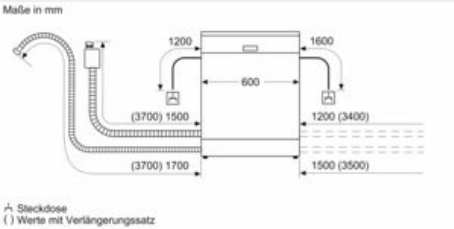

Ausstattung

Technische Daten

Energieeffizienzklasse (EU 2017/1369): D
 Energieverbrauch des eco-Programms pro 100 Betriebszyklen (EU 2017/1369): 85 kWh
 Höchste Anzahl von Maßgedecken (EU 2017/1369): 14
 Wasserverbrauch in Litern im eco-Programm pro Betriebszyklus (EU 2017/1369): 9,5 l
 Programmdauer (EU 2017/1369): 4:55 h
 Luftschallemissionen (EU 2017/1369): 44 dB(A) re 1 pW
 Luftschallemissionsklasse (EU 2017/1369): B
 Bauform: Eingebaut
 Höhe der Arbeitsplatte: 0 mm
 Abmessungen des Gerätes: 815 x 598 x 550 mm
 Nischenmaße für Installation (H x B x T): 815-875 x 600 x 550 mm
 Tiefe bei geöffneter Tür (90°): 1150 mm
 Höhenverstellbare Füße: Ja - alle von vorne
 Höhenverstellung max.: 60 mm
 Verstellbarer Sockel: Horizontal und Vertikal
 Nettogewicht: 36,0 kg
 Bruttogewicht: 38,0 kg
 Anschlusswert: 2400 W
 Absicherung: 10 A
 Spannung: 220-240 V
 Frequenz: 50; 60 Hz
 Reparaturindex: 9,0
 Länge Anschlusskabel: 175 cm
 Steckerart: Schuko-/Gardym.Erdung
 Länge Zulaufschlauch: 165 cm
 Länge Ablaufschlauch: 190 cm
 EAN-Nummer: 4242003862230
 Art der Installation: Vollintegrierbar

- aquaStop®: eine Siemens Hausgeräte Garantie bei Wasserschäden
– ein Geräteleben lang*
- mit varioScharnier
- Glasschon-System
- Salzeinfüllhilfe (Trichter)
- Inkl. Dampfschutz-Blech
- Gerätemaße (H x B x T): 81.5 cm x 59.8 cm x 55.0 cm

* Garantiebedingungen finden Sie unter <https://www.siemens-home.bsh-group.com/de/kundendienst/garantie>

iQ300, Vollintegrierter Geschirrspüler
SN73HX60CE

Maßzeichnungen

Maße in mm

Maße in mm