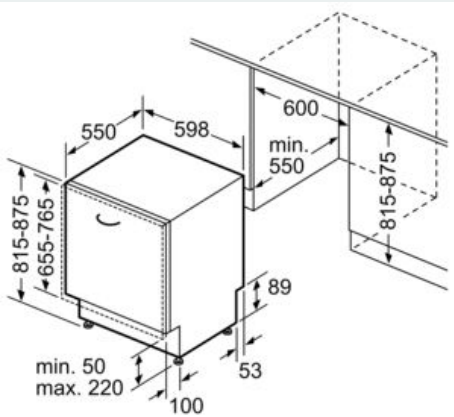

Ausstattung

Technische Daten

Energieeffizienzklasse (EU 2017/1369): D
 Energieverbrauch des eco-Programms pro 100 Betriebszyklen (EU 2017/1369): 85 kWh
 Höchste Anzahl von Maßgedecken (EU 2017/1369): 14
 Wasserverbrauch in Litern im eco-Programm pro Betriebszyklus (EU 2017/1369): 9,5 l
 Programmdauer (EU 2017/1369): 4:55 h
 Luftschallemissionen (EU 2017/1369): 44 dB(A) re 1 pW
 Luftschallemissionsklasse (EU 2017/1369): B
 Bauform: Eingebaut
 Höhe der Arbeitsplatte: 0 mm
 Abmessungen des Gerätes: 815 x 598 x 550 mm
 Nischenmaße für Installation (H x B x T): 815-875 x 600 x 550 mm
 Tiefe bei geöffneter Tür (90°): 1150 mm
 Höhenverstellbare Füße: Ja - alle von vorne
 Höhenverstellung max.: 60 mm
 Verstellbarer Sockel: Horizontal und Vertikal
 Nettogewicht: 36,0 kg
 Bruttogewicht: 38,0 kg
 Anschlusswert: 2400 W
 Absicherung: 10 A
 Spannung: 220-240 V
 Frequenz: 50; 60 Hz
 Reparaturindex: 9,0
 Länge Anschlusskabel: 175 cm
 Steckerart: Schuko-/Gardym.Erdung
 Länge Zulaufschlauch: 165 cm
 Länge Ablaufschlauch: 190 cm
 EAN-Nummer: 4242003862230
 Art der Installation: Vollintegrierbar

- aquaStop®: eine Siemens Hausgeräte Garantie bei Wasserschäden
– ein Geräteleben lang*
- mit varioScharnier
- Glasschon-System
- Salzeinfüllhilfe (Trichter)
- Inkl. Dampfschutz-Blech
- Gerätemaße (H x B x T): 81.5 cm x 59.8 cm x 55.0 cm

* Garantiebedingungen finden Sie unter <https://www.siemens-home.bsh-group.com/de/kundendienst/garantie>

iQ300, Vollintegrierter Geschirrspüler
SN73HX60CE

Maßzeichnungen

Maße in mm

Maße in mm