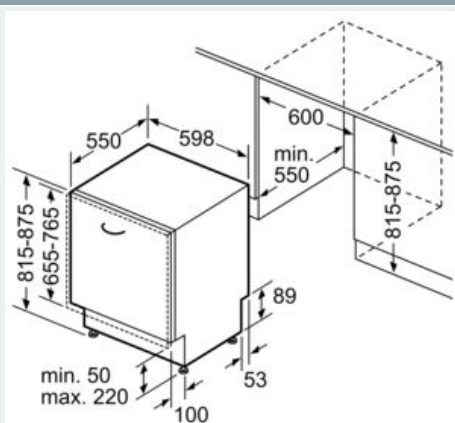

iQ300, Vollintegrierter Geschirrspüler, 60 cm SN73H800BE

Maßzeichnungen

Maße in mm