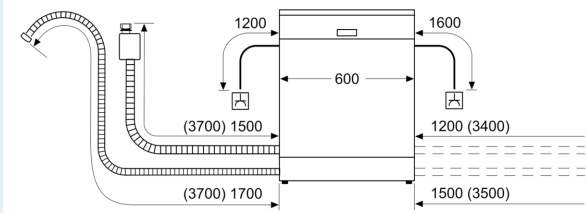

**iQ300, Vollintegrierter
Geschirrspüler, 60 cm,
varioScharnier für besondere
Einbausituationen
SN73EX02CE**

Maße in mm

Maße in mm