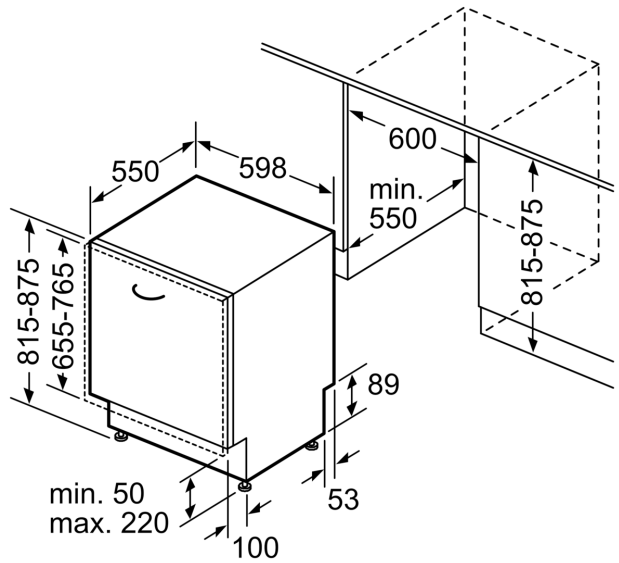

| | |
|--|--------------------------|
| Energieeffizienzklasse: | B |
| Energieverbrauch des Eco 50°C Programm pro 100 Betriebszyklen: 65 kWh | |
| Höchste Anzahl von Maßgedecken (EU 2017/1369): | 14 |
| Wasserverbrauch in Litern im eco-Programm pro Betriebszyklus (EU 2017/1369): | 9.0 l |
| Programmdauer (EU 2017/1369): | 3:35 h |
| Geräuschwert: | 42 dB(A) re 1pW |
| Geräusch-Effizienzklasse: | B |
| Bauform: | Einbau |
| Höhe der Arbeitsplatte: | 0 mm |
| Abmessungen des Gerätes: | 815 x 598 x 550 mm |
| Min. Nischenmaße für Installation (H x B x T): .815-875 x 600 x 550 mm | |
| Tiefe bei geöffneter Tür (90°): | 1150 mm |
| Höhenverstellbare Füße: | Ja - alle von vorne |
| Höhenverstellung max.: | 60 mm |
| Verstellbarer Sockel: | Horizontal und Vertikal |
| Nettogewicht: | 35.9 kg |
| Bruttogewicht: | 38.0 kg |
| Anschlusswert: | 2400 W |
| Absicherung: | 10 A |
| Spannung: | 220-240 V |
| Frequenz: | 50; 60 Hz |
| Reparaturindex: | 0.0 |
| Länge Anschlusskabel: | 175.0 cm |
| Steckerart: | Schuko-/Gardy mit Erdung |
| Länge Zulaufschlauch: | 165 cm |
| Länge Ablaufschlauch: | 190 cm |
| EAN-Nummer: | 4242003946688 |
| Gerätetyp: | Vollintegriert |

Zubehör

- Gerätemaße (H x B x T): 81.5 cm x 59.8 cm x 55.0 cm

¹ auf einer Energieeffizienzklassen-Skala von A bis G

²Energieverbrauch kWh/100 Betriebszyklen (im Programm Eco 50 °C)

³ Wasserverbrauch in Liter pro Betriebszyklus (im Programm Eco 50 °C)

Maße in mm

Maße in mm