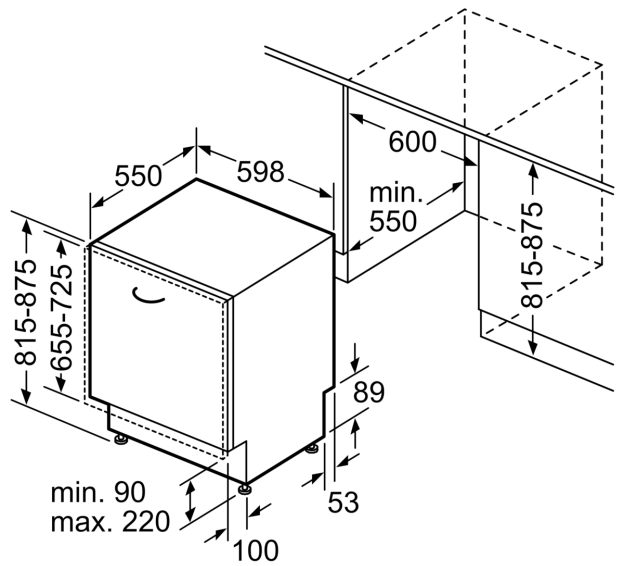

#### Maße

- Gerätemaße (H x B x T): 81.5 cm x 59.8 cm x 55.0 cm

<sup>1</sup> auf einer Energieeffizienzklassen-Skala von A bis G

<sup>2</sup>Energieverbrauch kWh/100 Betriebszyklen (im Programm Eco 50 °C)

iQ500, Vollintegrierter  
Geschirrspüler, 60 cm  
SN65ZX07CE

Maßzeichnungen

Maße in mm

⚡ Steckdose  
( ) Werte mit Verlängerungssatz

Maße in mm