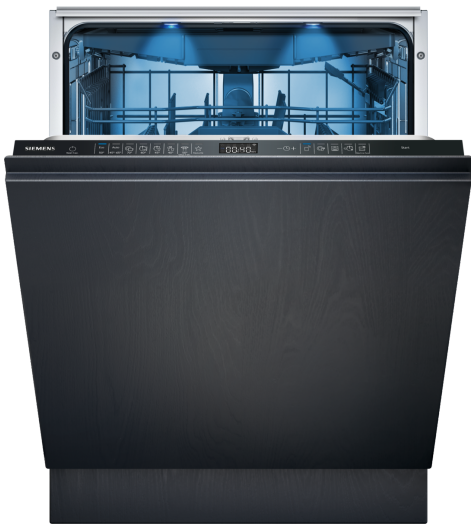

## iQ500, Vollintegrierter Geschirrspüler, 60 cm SN65ZX07CE

Hervorragender Zeolith®-Geschirrspüler mit einem speziellen intensiven Reinigungsbereich, der glassZone im Oberkorb, besonders geeignet auch für empfindliche Gläser.

## iQ500, Vollintegrierter Geschirrspüler, 60 cm SN65ZX07CE