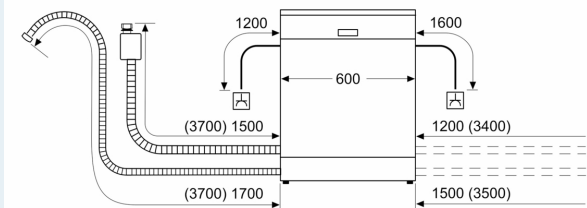

**iQ300, Vollintegrierter
Geschirrspüler, 60 cm
SN63HX15BE**

Maßzeichnungen

Maße in mm

⚡ Steckdose
( ) Werte mit Verlängerungssatz