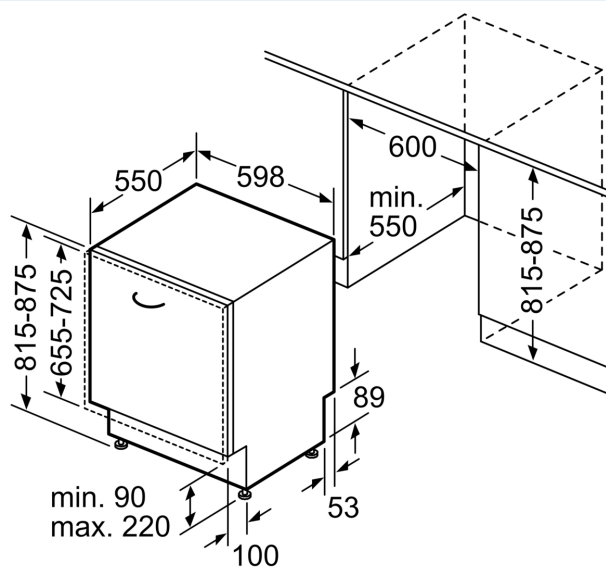

Ausstattung

Technische Daten

Energieeffizienzklasse ¹ :	D
Energieverbrauch des eco-Programms pro 100 Betriebszyklen (EU 2017/1369) ² :	84 kWh/100 Zyklen
Höchste Anzahl von Maßgedecken (EU 2017/1369):	13
Wasserverbrauch in Litern im Eco 50°C Programm pro Betriebszyklus (EU 2017/1369) ³ :	9.0 l
Programmdauer (EU 2017/1369) ⁴ :	4:30 h
Geräuschwert:	42 dB(A) re 1pW
Geräusch-Effizienzklasse:	B
Bauform:	Einbau
Nische der Arbeitsplatte:	0 mm
Nischenmaße für Installation mm (HxBxT):	815-875 x 600 x 550 mm
Tiefe bei geöffneter Tür (90°):	1150 mm
Höhenverstellbare Füße:	Ja - alle von vorne
Höhenverstellung max.:	60 mm
Verstellbarer Sockel:	Horizontal und Vertikal
Nettogewicht:	33.6 kg
Bruttogewicht:	36.0 kg
Anschlusswert:	2400 W
Absicherung:	10 A
Spannung:	220-240 V
Frequenz:	50; 60 Hz
Max. mögliche Wasserhärte:	50°DH
Länge Anschlusskabel:	175 cm
Steckerart:	Schuko-/Gardy mit Erdung
Länge Zulaufschlauch:	165 cm
Länge Ablaufschlauch:	190 cm
EAN-Nummer:	4242003969915
Gerätetyp:	Vollintegriert

Maße

- Gerätemaße (H x B x T): 81.5 cm x 59.8 cm x 55.0 cm

¹ auf einer Energieeffizienzklassen-Skala von A bis G

²Energieverbrauch kWh/100 Betriebszyklen (im Programm Eco 50 °C)

³ Wasserverbrauch in Liter pro Betriebszyklus (im Programm Eco 50 °C)

Maßzeichnungen

Maße in mm

⚡ Steckdose
() Werte mit Verlängerungssatz

Maße in mm