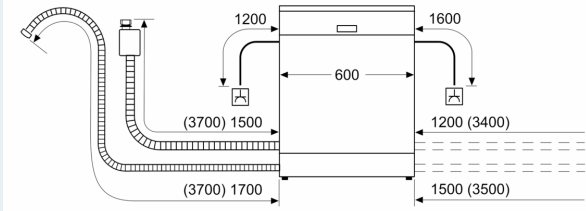

iQ300, Vollintegrierter
Geschirrspüler, 60 cm
SN63HX01AE

Maße in mm

⚡ Steckdose
( ) Werte mit Verlängerungssatz