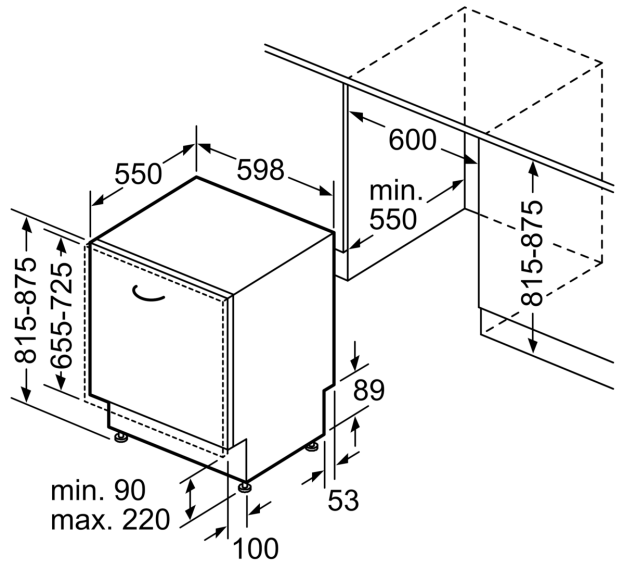

Energieeffizienzklasse:D
 Energieverbrauch des Eco 50°C Programm pro 100 Betriebszyklen:
 84 kWh
 Höchste Anzahl von Maßgedecken (EU 2017/1369):13
 Wasserverbrauch in Litern im eco-Programm pro Betriebszyklus (EU
 2017/1369): 9.0 l
 Programmdauer (EU 2017/1369): 4:30 h
 Geräuschwert: 42 dB(A) re 1 pW
 Geräusch-Effizienzklasse: B
 Bauform: Einbau
 Höhe der Arbeitsplatte: 0 mm
 Abmessungen des Gerätes: 815 x 598 x 550 mm
 Min. Nischenmaße für Installation (H x B x T): .815-875 x 600 x 550
 mm
 Tiefe bei geöffneter Tür (90°): 1150 mm
 Höhenverstellbare Füße:Ja - alle von vorne
 Höhenverstellung max.: 60 mm
 Verstellbarer Sockel: Horizontal und Vertikal
 Nettogewicht: 34.6 kg
 Bruttogewicht: 36.5 kg
 Anschlusswert: 2400 W
 Absicherung: 10 A
 Spannung: 220-240 V
 Frequenz:50; 60 Hz
 Reparaturindex: 9.2
 Länge Anschlusskabel: 175.0 cm
 Steckerart: Schuko-/Gardy mit Erdung
 Länge Zulaufschlauch: 165 cm
 Länge Ablaufschlauch: 190 cm
 EAN-Nummer: 4242003941522
 Gerätetyp: Vollintegriert

Maße

- Gerätemaße (H x B x T): 81.5 cm x 59.8 cm x 55.0 cm

¹ auf einer Energieeffizienzklassen-Skala von A bis G

²Energieverbrauch kWh/100 Betriebszyklen (im Programm Eco 50 °C)

³ Wasserverbrauch in Liter pro Betriebszyklus (im Programm Eco 50 °C)

⚡ Steckdose
() Werte mit Verlängerungssatz

Maße in mm