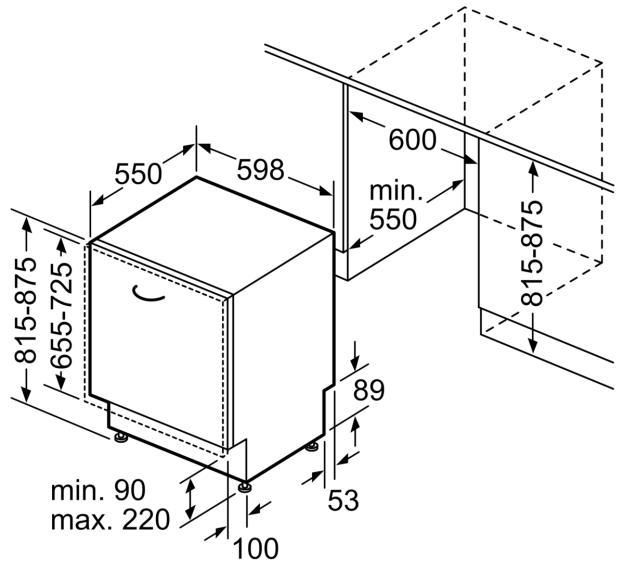

Energieeffizienzklasse:	B
Energieverbrauch des Eco 50°C Programm pro 100 Betriebszyklen: 65 kWh	
Höchste Anzahl von Maßgedecken (EU 2017/1369):	14
Wasserverbrauch in Litern im eco-Programm pro Betriebszyklus (EU 2017/1369):	9.0 l
Programmdauer (EU 2017/1369):	3:35 h
Geräuschwert:	42 dB(A) re 1pW
Geräusch-Effizienzklasse:	B
Bauform:	Einbau
Höhe der Arbeitsplatte:	0 mm
Abmessungen des Gerätes:	815 x 598 x 550 mm
Min. Nischenmaße für Installation (H x B x T):	815-875 x 600 x 550 mm
Tiefe bei geöffneter Tür (90°):	1150 mm
Höhenverstellbare Füße:	Ja - alle von vorne
Höhenverstellung max.:	60 mm
Verstellbarer Sockel:	Horizontal und Vertikal
Nettogewicht:	35.4 kg
Bruttogewicht:	37.5 kg
Anschlusswert:	2400 W
Absicherung:	10 A
Spannung:	220-240 V
Frequenz:	50; 60 Hz
Reparaturindex:	9.2
Länge Anschlusskabel:	175.0 cm
Steckerart:	Schuko-/Gardy mit Erdung
Länge Zulaufschlauch:	165 cm
Länge Ablaufschlauch:	190 cm
EAN-Nummer:	4242003941898
Gerätetyp:	Vollintegriert

Zubehör

- Gerätemaße (H x B x T): 81.5 cm x 59.8 cm x 55.0 cm

¹ auf einer Energieeffizienzklassen-Skala von A bis G

²Energieverbrauch kWh/100 Betriebszyklen (im Programm Eco 50 °C)

³ Wasserverbrauch in Liter pro Betriebszyklus (im Programm Eco 50 °C)

⚡ Steckdose
() Werte mit Verlängerungssatz

Maße in mm