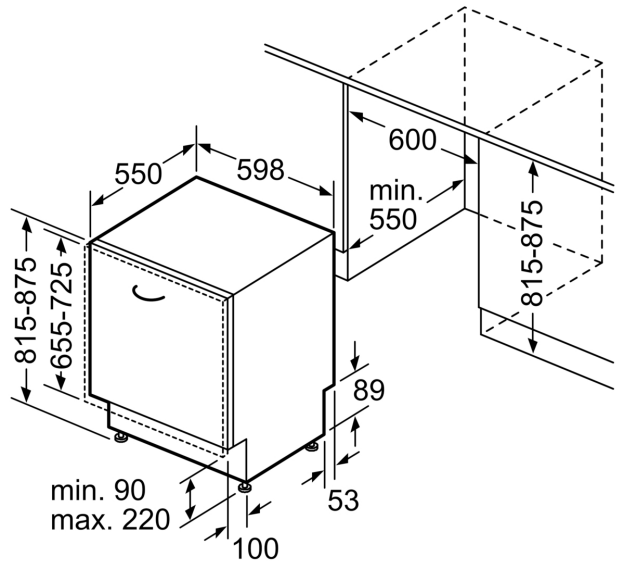

### Zubehör

- Gerätemaße (H x B x T): 81.5 cm x 59.8 cm x 55.0 cm

<sup>1</sup> auf einer Energieeffizienzklassen-Skala von A bis G

<sup>2</sup>Energieverbrauch kWh/100 Betriebszyklen (im Programm Eco 50 °C)

iQ300, Vollintegrierter  
Geschirrspüler, 60 cm  
SN63EX02AE

Maße in mm

⚡ Steckdose  
( ) Werte mit Verlängerungssatz

Maße in mm