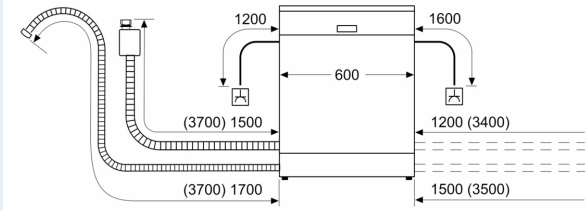

### Zubehör

- Gerätemaße (H x B x T): 81.5 cm x 59.8 cm x 55.0 cm

<sup>1</sup> auf einer Energieeffizienzklassen-Skala von A bis G

<sup>2</sup>Energieverbrauch kWh/100 Betriebszyklen (im Programm Eco 50 °C)

iQ300, Vollintegrierter  
Geschirrspüler, 60 cm  
SN63EX02AE

Maße in mm

⚡ Steckdose  
( ) Werte mit Verlängerungssatz

Maße in mm