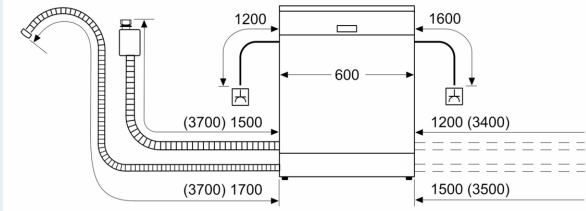

**iQ300, Vollintegrierter
Geschirrspüler, 60 cm
SN63E802BE**

Maßzeichnungen

Maße in mm

⚡ Steckdose
( ) Werte mit Verlängerungssatz