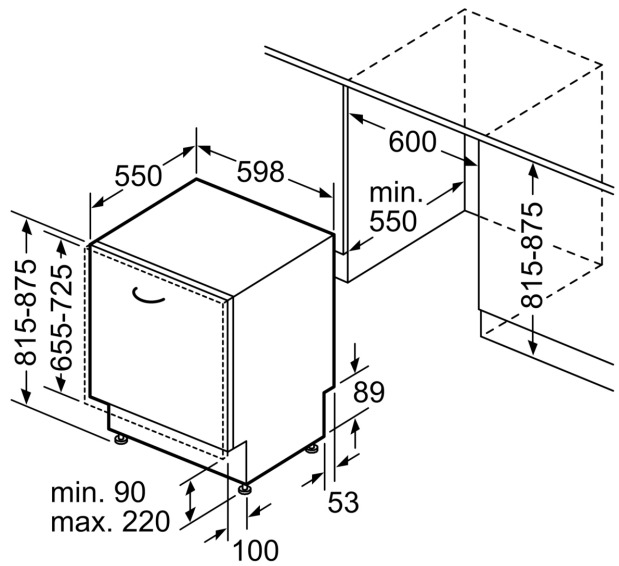

Ausstattung

Technische Daten

Energieeffizienzklasse ¹ :	B
Energieverbrauch des eco-Programms pro 100 Betriebszyklen (EU 2017/1369) ² :	64 kWh/100 Zyklen
Höchste Anzahl von Maßgedecken (EU 2017/1369):	13
Wasserverbrauch in Litern im Eco 50°C Programm pro Betriebszyklus (EU 2017/1369) ³ :	9.0 l
Programmdauer (EU 2017/1369) ⁴ :	3:35 h
Geräuschwert:	42 dB(A) re 1pW
Geräusch-Effizienzklasse:	B
Bauform:	Einbau
Höhe der Arbeitsplatte:	0 mm
Abmessungen des Gerätes:	815 x 598 x 550 mm
Nischenmaße für Installation mm (HxBxT):	815-875 x 600 x 550 mm
Tiefe bei geöffneter Tür (90°):	1150 mm
Höhenverstellbare Füße:	Ja - alle von vorne
Höhenverstellung max.:	60 mm
Verstellbarer Sockel:	Horizontal und Vertikal
Nettogewicht:	35.1 kg
Bruttogewicht:	37.5 kg
Anschlusswert:	2400 W
Absicherung:	10 A
Spannung:	220-240 V
Frequenz:	50; 60 Hz
Länge Anschlusskabel:	175 cm
Steckerart:	Schuko-/Gardy mit Erdung
Länge Zulaufschlauch:	165 cm
Länge Ablaufschlauch:	190 cm
EAN-Nummer:	4242003948590
Gerätetyp:	Vollintegriert

Zubehör

- Gerätemaße (H x B x T): 81.5 cm x 59.8 cm x 55.0 cm

¹ auf einer Energieeffizienzklassen-Skala von A bis G

²Energieverbrauch kWh/100 Betriebszyklen (im Programm Eco 50 °C)

³ Wasserverbrauch in Liter pro Betriebszyklus (im Programm Eco 50 °C)

Maßzeichnungen

Maße in mm

⚡ Steckdose
() Werte mit Verlängerungssatz

Maße in mm