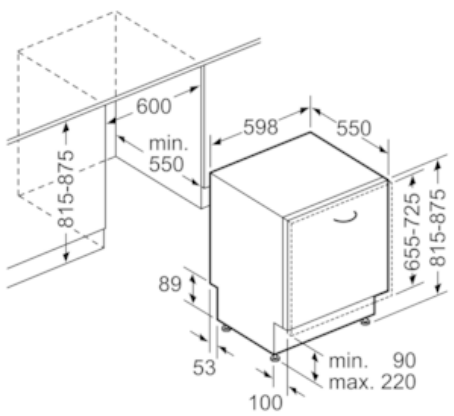

Ausstattung

Technische Daten

Wasserverbrauch (l) : 9,5
 Bauform : Eingebaut
 Höhe der Arbeitsplatte (mm) : 0
 Nischenmaße (H x B x T) (mm) : 815-875 x 600 x 550
 Tiefe Produkt bei geöffneter Tür (90°) (mm) : 1150
 Höhenverstellbare Füße : Ja - nur vorne
 Höhenverstellung Füße maximal (mm) : 60
 Verstellbarer Sockel : Horizontal und Vertikal
 Nettogewicht (kg) : 35,304
 Bruttogewicht (kg) : 38,0
 Anschlusswert (W) : 2400
 Absicherung (A) : 10
 Spannung (V) : 220-240
 Frequenz (Hz) : 50; 60
 Länge Anschlusskabel (cm) : 175
 Steckerart : Schuko-/Gardy.m.Erdung
 Länge Zulaufschlauch (cm) : 165
 Länge Ablaufschlauch (cm) : 190
 EAN-Nummer : 4242003768280
 Anzahl Maßgedecke : 12
 Energieeffizienzklasse (2010/30/EC) : A++
 Jährlicher Energieverbrauch (kWh/annum) - neu (2010/30/EC) : 258,00
 Energieverbrauch (kWh) : 0,90
 Leistungsaufnahme im unausgeschalteten Zustand (W) (2010/30/EC) : 0,10
 Energieverbrauch im ausgeschalteten Modus (W) - neu (2010/30/EC) : 0,10
 Jährlicher Wasserverbrauch (l/annum) - neu (2010/30/EC) : 2660
 Trocknungsklasse : A
 Vergleichsprogramm : Eco
 Programmdauer Vergleichsprogramm (min) : 210
 Schalleistung (dB(A) re 1 pW) : 46
 Art der Installation : Vollintegrierbar

- Startzeitvorwahl: 1-24 Stunden

Technische Informationen und Zubehör

- iQdrive-Motor
- Farbe Anzeige-Elemente: blau/weiß
- Innenbehälter/Boden: Edelstahl/Polinox
- Inkl. Dampfschutz-Blech

Maße

- Gerätemaße (H x B x T): 81,5 cm x 59,8 cm x 55,0 cm

iQ300, Vollintegrierter Geschirrspüler,
60 cm
SN636X01GE

Maßzeichnungen

Maße in mm

Maße in mm