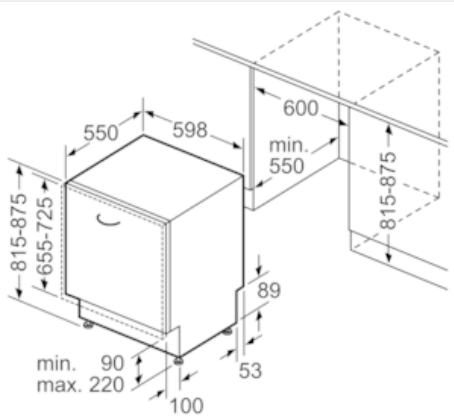

Ausstattung

Technische Daten

Wasserverbrauch (l) : 9,5
 Bauform : Eingebaut
 Höhe der Arbeitsplatte (mm) : 0
 Nischenmaße (H x B x T) (mm) : 815-875 x 600 x 550
 Tiefe Produkt bei geöffneter Tür (90°) (mm) : 1150
 Höhenverstellbare Füße : Ja - nur vorne
 Höhenverstellung Füße maximal (mm) : 60
 Verstellbarer Sockel : Horizontal und Vertikal
 Nettogewicht (kg) : 35,304
 Bruttogewicht (kg) : 38,0
 Anschlusswert (W) : 2400
 Absicherung (A) : 10
 Spannung (V) : 220-240
 Frequenz (Hz) : 50; 60
 Länge Anschlusskabel (cm) : 175
 Steckerart : Schuko-/Gardy.m.Erdung
 Länge Zulaufschlauch (cm) : 165
 Länge Ablaufschlauch (cm) : 190
 EAN-Nummer : 4242003768280
 Anzahl Maßgedecke : 12
 Energieeffizienzklasse (2010/30/EC) : A++
 Jährlicher Energieverbrauch (kWh/annum) - neu (2010/30/EC) : 258,00
 Energieverbrauch (kWh) : 0,90
 Leistungsaufnahme im unausgeschalteten Zustand (W) (2010/30/EC) : 0,10
 Energieverbrauch im ausgeschalteten Modus (W) - neu (2010/30/EC) : 0,10
 Jährlicher Wasserverbrauch (l/annum) - neu (2010/30/EC) : 2660
 Trocknungsklasse : A
 Vergleichsprogramm : Eco
 Programmdauer Vergleichsprogramm (min) : 210
 Schalleistung (dB(A) re 1 pW) : 46
 Art der Installation : Vollintegrierbar

- Startzeitvorwahl: 1-24 Stunden

Technische Informationen und Zubehör

- iQdrive-Motor
- Farbe Anzeige-Elemente: blau/weiß
- Innenbehälter/Boden: Edelstahl/Polinox
- Inkl. Dampfschutz-Blech

Maße

- Gerätemaße (H x B x T): 81,5 cm x 59,8 cm x 55,0 cm

iQ300, Vollintegrierter Geschirrspüler,
60 cm
SN636X01GE

Maßzeichnungen

Maße in mm

Maße in mm