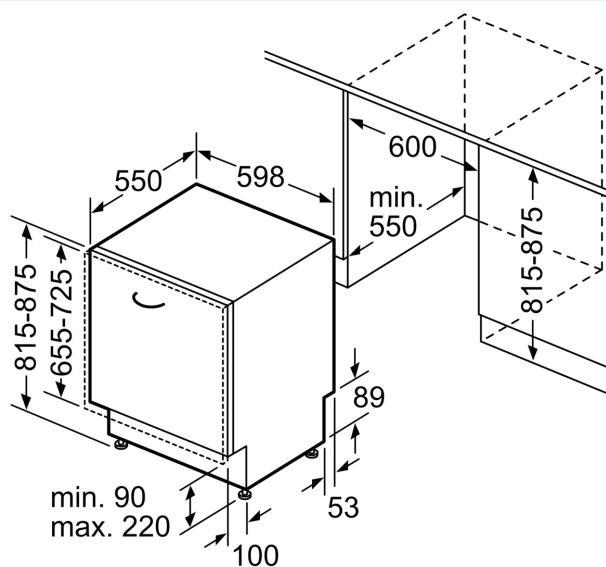

Energieeffizienzklasse: E
Energieverbrauch des eco-Programms pro 100 Betriebszyklen (EU 2017/1369):94 kWh
Höchste Anzahl von Maßgedecken (EU 2017/1369):13
Wasserverbrauch in Litern im Eco 50°C Programm pro Betriebszyklus (EU 2017/1369):9.5 l
Programmdauer (EU 2017/1369): 4:10 h
Geräuschwert: 46 dB(A) re 1pW
Geräusch-Effizienzklasse: C
Bauform: Einbau
Höhe der Arbeitsplatte: 0 mm
Abmessungen des Gerätes: 815 x 598 x 550 mm
Nischenmaße für Installation mm (HxBxT): 815-875 x 600 x 575 mm
Tiefe bei geöffneter Tür (90°): 1150 mm
Höhenverstellbare Füße:Ja - alle von vorne
Höhenverstellung max.: 60 mm
Verstellbarer Sockel: Horizontal und Vertikal
Nettogewicht: 33.5 kg
Bruttogewicht: 35.6 kg
Anschlusswert: 2400 W
Absicherung: 10 A
Spannung: 220-240 V
Frequenz:50; 60 Hz
Reparaturindex: 9.2
Länge Anschlusskabel: 175.0 cm
Steckerart: Schuko-/Gardy mit Erdung
Länge Zulaufschlauch: 165 cm
Länge Ablaufschlauch: 190 cm
EAN-Nummer: 4242003971789
Gerätetyp: Vollintegriert

- aquaStop®: eine Siemens Hausgeräte Garantie bei Wasserschäden – ein Geräteleben lang*
- Glasschon-System
- Inkl. Dampfschutz für die Arbeitsplatte

Maße

- Gerätemaße (H x B x T): 81.5 cm x 59.8 cm x 55.0 cm

Maße in mm