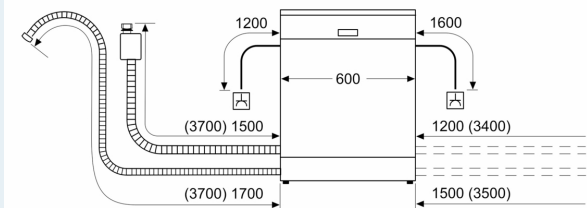

Energieeffizienzklasse: E
Energieverbrauch des eco-Programms pro 100 Betriebszyklen (EU 2017/1369):94 kWh
Höchste Anzahl von Maßgedecken (EU 2017/1369):13
Wasserverbrauch in Litern im Eco 50°C Programm pro Betriebszyklus (EU 2017/1369):9.5 l
Programmdauer (EU 2017/1369): 4:10 h
Geräuschwert: 46 dB(A) re 1pW
Geräusch-Effizienzklasse: C
Bauform: Einbau
Höhe der Arbeitsplatte: 0 mm
Abmessungen des Gerätes: 815 x 598 x 550 mm
Nischenmaße für Installation mm (HxBxT): 815-875 x 600 x 575 mm
Tiefe bei geöffneter Tür (90°): 1150 mm
Höhenverstellbare Füße:Ja - alle von vorne
Höhenverstellung max.: 60 mm
Verstellbarer Sockel: Horizontal und Vertikal
Nettogewicht: 33.5 kg
Bruttogewicht: 35.6 kg
Anschlusswert: 2400 W
Absicherung: 10 A
Spannung: 220-240 V
Frequenz:50; 60 Hz
Reparaturindex: 9.2
Länge Anschlusskabel: 175.0 cm
Steckerart: Schuko-/Gardy mit Erdung
Länge Zulaufschlauch: 165 cm
Länge Ablaufschlauch: 190 cm
EAN-Nummer: 4242003971789
Gerätetyp: Vollintegriert

- aquaStop®: eine Siemens Hausgeräte Garantie bei Wasserschäden – ein Geräteleben lang*
- Glasschon-System
- Inkl. Dampfschutz für die Arbeitsplatte

Maße

- Gerätemaße (H x B x T): 81.5 cm x 59.8 cm x 55.0 cm

* Garantiebedingungen finden Sie unter <https://www.siemens-home.bsh-group.com/de/kundendienst/garantie>

iQ100, Vollintegrierter Geschirrspüler, 60 cm SN61IX13TE

Maße in mm

⚡ Steckdose
() Werte mit Verlängerungssatz