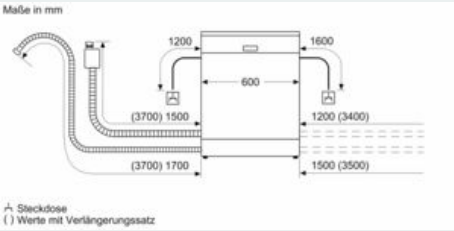

- aquaStop®: eine Siemens Hausgeräte Garantie bei Wasserschäden – ein Geräteleben lang*
- Glasschon-System
- Inkl. Dampfschutz-Blech
- Gerätemaße (H x B x T): 81.5 cm x 59.8 cm x 55.0 cm

¹ auf einer Energieeffizienzklassen-Skala von A bis G

iQ100, Vollintegrierter Geschirrspüler,
60 cm
SN61IX12TE

Maßzeichnungen

Maße in mm

Maße in mm