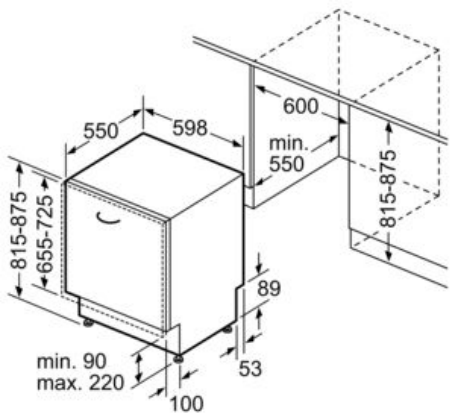

Ausstattung

Technische Daten

Energieeffizienzklasse (EU 2017/1369): E
 Energieverbrauch des eco-Programms pro 100 Betriebszyklen (EU 2017/1369): 92 kWh
 Höchste Anzahl von Maßgedecken (EU 2017/1369): 12
 Wasserverbrauch in Litern im eco-Programm pro Betriebszyklus (EU 2017/1369): 10,5 l
 Programmdauer (EU 2017/1369): 4:30 h
 Luftschallemissionen (EU 2017/1369): 48 dB(A) re 1 pW
 Luftschallemissionsklasse (EU 2017/1369): C
 Bauform: Eingebaut
 Höhe der Arbeitsplatte: 0 mm
 Abmessungen des Gerätes: 815 x 598 x 550 mm
 Min. Nischenmaße für Installation (H x B x T): 815-875 x 600 x 550 mm
 Tiefe bei geöffneter Tür (90°): 1150 mm
 Höhenverstellbare Füße: Ja - alle von vorne
 Höhenverstellung max.: 60 mm
 Verstellbarer Sockel: Horizontal und Vertikal
 Nettogewicht: 43,9 kg
 Bruttogewicht: 46,0 kg
 Anschlusswert: 2400 W
 Absicherung: 10 A
 Spannung: 220-240 V
 Frequenz: 50; 60 Hz
 Reparaturindex: 8,7
 Länge Anschlusskabel: 175,0 cm
 Steckerart: Schuko-/Gardy.m.Erdung
 Länge Zulaufschlauch: 165 cm
 Länge Ablaufschlauch: 190 cm
 EAN-Nummer: 4242003868560
 Art der Installation: Vollintegrierbar

- aquaStop®: eine Siemens Hausgeräte Garantie bei Wasserschäden – ein Geräteleben lang*
- Glasschon-System
- Inkl. Dampfschutz-Blech
- Gerätemaße (H x B x T): 81.5 cm x 59.8 cm x 55.0 cm

¹ auf einer Energieeffizienzklassen-Skala von A bis G

iQ100, Vollintegrierter Geschirrspüler,
60 cm
SN61IX12TE

Maßzeichnungen

Maße in mm

Maße in mm