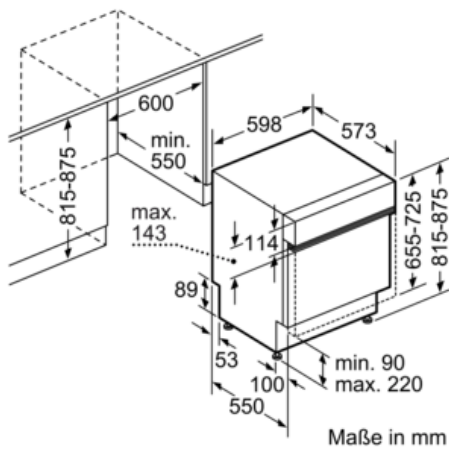

iQ700, Teilintegrierter Geschirrspüler, 60 cm, Edelstahl SN578S36TE

Maßzeichnungen

( ) Werte mit Verlängerungssatz