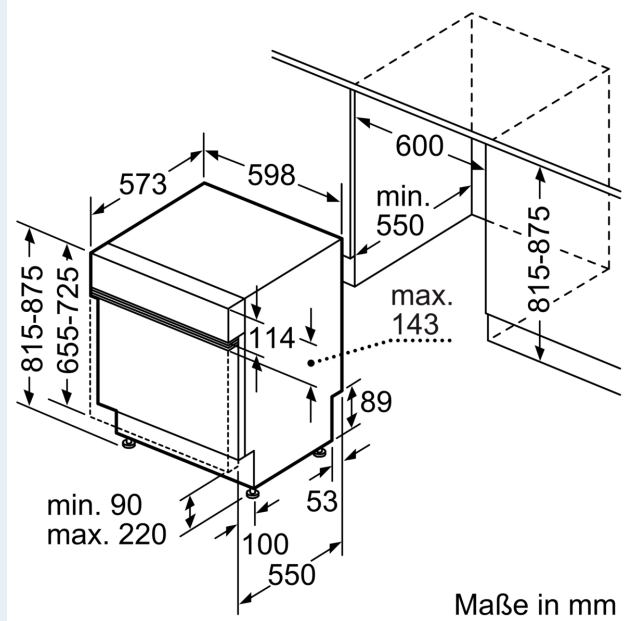

### Maße

- Gerätemaße (H x B x T): 81.5 cm x 59.8 cm x 57.3 cm

<sup>1</sup> auf einer Energieeffizienzklassen-Skala von A bis G

<sup>2</sup>Energieverbrauch kWh/100 Betriebszyklen (im Programm Eco 50 °C)

iQ500, Teilintegrierter  
Geschirrspüler, 60 cm,  
Gebürsteter Stahl  
SN55ZS07CE

Maße in mm

⚡ Steckdose  
( ) Werte mit Verlängerungssatz

Maße in mm