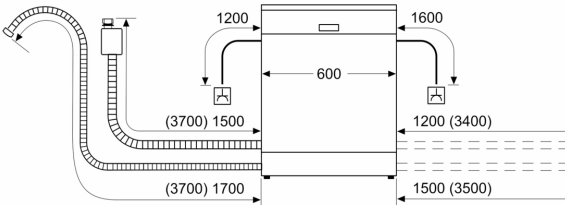

### Maße

- Gerätemaße (H x B x T): 81.5 cm x 59.8 cm x 57.3 cm

<sup>1</sup> auf einer Energieeffizienzklassen-Skala von A bis G

<sup>2</sup>Energieverbrauch kWh/100 Betriebszyklen (im Programm Eco 50 °C)

iQ500, Teilintegrierter  
Geschirrspüler, 60 cm,  
Gebürsteter Stahl  
SN55ZS07CE

Maße in mm

⚡ Steckdose  
( ) Werte mit Verlängerungssatz

Maße in mm