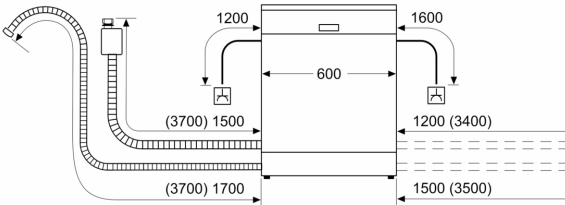

Energieeffizienzklasse:	C
Energieverbrauch des Eco 50°C Programm pro 100 Betriebszyklen: 74 kWh	
Höchste Anzahl von Maßgedecken (EU 2017/1369):	13
Wasserverbrauch in Litern im Eco 50°C Programm pro Betriebszyklus (EU 2017/1369):	9.5 l
Programmdauer (EU 2017/1369):	3:55 h
Geräuschwert:	44 dB(A) re 1pW
Geräusch-Effizienzklasse:	B
Bauform:	Einbau
Höhe der Arbeitsplatte:	0 mm
Abmessungen des Gerätes:	815 x 598 x 573 mm
Nischenmaße für Installation (H x B x T): ..	815-875 x 600 x 550 mm
Tiefe bei geöffneter Tür (90°):	1150 mm
Höhenverstellbare Füße:	Ja - alle von vorne
Höhenverstellung max.:	60 mm
Verstellbarer Sockel:	Horizontal und Vertikal
Nettogewicht:	45.6 kg
Bruttogewicht:	47.5 kg
Anschlusswert:	2400 W
Absicherung:	10 A
Spannung:	220-240 V
Frequenz:	50; 60 Hz
Länge Anschlusskabel:	175.0 cm
Steckerart:	Schuko-/Gardy mit Erdung
Länge Zulaufschlauch:	165 cm
Länge Ablaufschlauch:	190 cm
EAN-Nummer:	4242003879733
Gerätetyp:	Teilintegriert

- Tastensperre
- Präzise Glasschutz-Technik
- Salzeinfüllhilfe (Trichter)
- Inkl. Dampfschutz für die Arbeitsplatte
- Gerätemaße (H x B x T): 81.5 cm x 59.8 cm x 57.3 cm

¹ auf einer Energieeffizienzklassen-Skala von A bis G

iQ500, Teilintegrierter
Geschirrspüler, 60 cm,
Gebürsteter Stahl
SN55ZS03AE

Maße in mm

⚡ Steckdose
() Werte mit Verlängerungssatz

Maße in mm