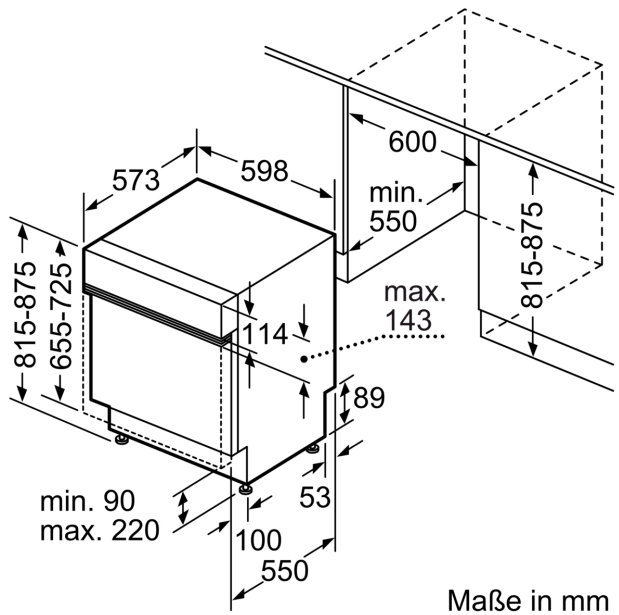

Energieeffizienzklasse:	C
Energieverbrauch des Eco 50°C Programm pro 100 Betriebszyklen: 74 kWh	
Höchste Anzahl von Maßgedecken (EU 2017/1369):	13
Wasserverbrauch in Litern im Eco 50°C Programm pro Betriebszyklus (EU 2017/1369):	9.5 l
Programmdauer (EU 2017/1369):	3:55 h
Geräuschwert:	44 dB(A) re 1pW
Geräusch-Effizienzklasse:	B
Bauform:	Einbau
Höhe der Arbeitsplatte:	0 mm
Abmessungen des Gerätes:	815 x 598 x 573 mm
Nischenmaße für Installation (H x B x T): ..	815-875 x 600 x 550 mm
Tiefe bei geöffneter Tür (90°):	1150 mm
Höhenverstellbare Füße:	Ja - alle von vorne
Höhenverstellung max.:	60 mm
Verstellbarer Sockel:	Horizontal und Vertikal
Nettogewicht:	45.6 kg
Bruttogewicht:	47.5 kg
Anschlusswert:	2400 W
Absicherung:	10 A
Spannung:	220-240 V
Frequenz:	50; 60 Hz
Länge Anschlusskabel:	175.0 cm
Steckerart:	Schuko-/Gardy mit Erdung
Länge Zulaufschlauch:	165 cm
Länge Ablaufschlauch:	190 cm
EAN-Nummer:	4242003879733
Gerätetyp:	Teilintegriert

- Tastensperre
- Präzise Glasschutz-Technik
- Salzeinfüllhilfe (Trichter)
- Inkl. Dampfschutz für die Arbeitsplatte
- Gerätemaße (H x B x T): 81.5 cm x 59.8 cm x 57.3 cm

¹ auf einer Energieeffizienzklassen-Skala von A bis G

iQ500, Teilintegrierter
Geschirrspüler, 60 cm,
Gebürsteter Stahl
SN55ZS03AE

Maße in mm

⚡ Steckdose
() Werte mit Verlängerungssatz

Maße in mm