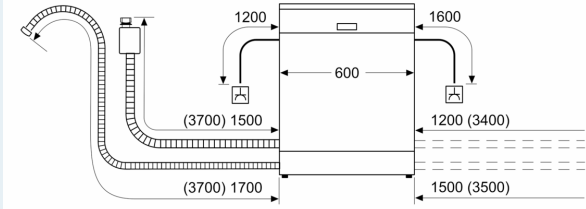

Energieeffizienzklasse:A
 Energieverbrauch des Eco 50°C Programm pro 100 Betriebszyklen:
 54 kWh
 Höchste Anzahl von Maßgedecken (EU 2017/1369):14
 Wasserverbrauch in Litern im eco-Programm pro Betriebszyklus (EU
 2017/1369): 9.5 l
 Programmdauer (EU 2017/1369): 4:55 h
 Geräuschwert: 44 dB(A) re 1 pW
 Geräusch-Effizienzklasse: B
 Bauform:Einbau
 Höhe der Arbeitsplatte: 0 mm
 Abmessungen des Gerätes: 815 x 598 x 573 mm
 Min. Nischenmaße für Installation (H x B x T): .815-875 x 600 x 550
 mm
 Tiefe bei geöffneter Tür (90°): 1150 mm
 Höhenverstellbare Füße:Ja - alle von vorne
 Höhenverstellung max.: 60 mm
 Verstellbarer Sockel: Horizontal und Vertikal
 Nettogewicht: 42.6 kg
 Bruttogewicht: 44.5 kg
 Anschlusswert: 2400 W
 Absicherung: 10 A
 Spannung:220-240 V
 Frequenz:50; 60 Hz
 Länge Anschlusskabel:175.0 cm
 Steckerart: Schuko-/Gardy mit Erdung
 Länge Zulaufschlauch: 165 cm
 Länge Ablaufschlauch: 190 cm
 EAN-Nummer: 4242003948675
 Gerätetyp: Teilintegriert

- Inkl. Dampfschutz für die Arbeitsplatte

Zubehör

- Gerätemaße (H x B x T): 81.5 cm x 59.8 cm x 57.3 cm

¹ auf einer Energieeffizienzklassen-Skala von A bis G

²Energieverbrauch kWh/100 Betriebszyklen (im Programm Eco 50 °C)

iQ500, Teilintegrierter
Geschirrspüler, 60 cm, Edelstahl
SN55YS00CE

Maße in mm

⚡ Steckdose
() Werte mit Verlängerungssatz

Maße in mm