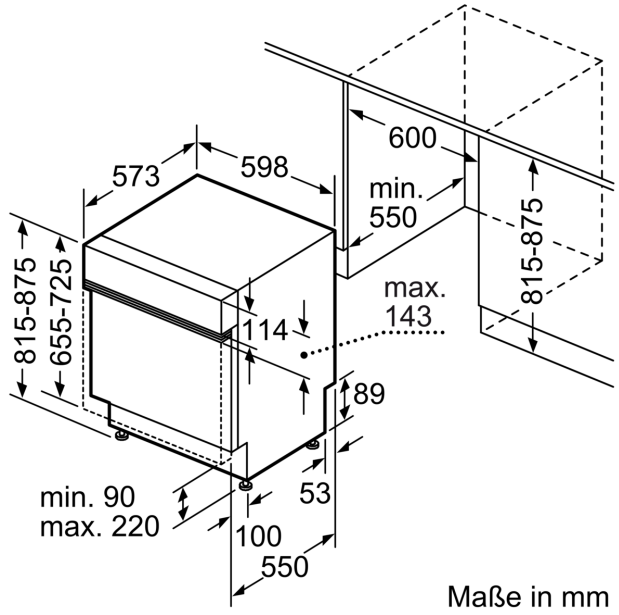

Energieeffizienzklasse:A
 Energieverbrauch des Eco 50°C Programm pro 100 Betriebszyklen:
 54 kWh
 Höchste Anzahl von Maßgedecken (EU 2017/1369):14
 Wasserverbrauch in Litern im eco-Programm pro Betriebszyklus (EU
 2017/1369): 9.5 l
 Programmdauer (EU 2017/1369): 4:55 h
 Geräuschwert: 44 dB(A) re 1 pW
 Geräusch-Effizienzklasse: B
 Bauform:Einbau
 Höhe der Arbeitsplatte: 0 mm
 Abmessungen des Gerätes: 815 x 598 x 573 mm
 Min. Nischenmaße für Installation (H x B x T): .815-875 x 600 x 550
 mm
 Tiefe bei geöffneter Tür (90°): 1150 mm
 Höhenverstellbare Füße:Ja - alle von vorne
 Höhenverstellung max.: 60 mm
 Verstellbarer Sockel: Horizontal und Vertikal
 Nettogewicht: 42.6 kg
 Bruttogewicht: 44.5 kg
 Anschlusswert: 2400 W
 Absicherung: 10 A
 Spannung:220-240 V
 Frequenz:50; 60 Hz
 Länge Anschlusskabel:175.0 cm
 Steckerart: Schuko-/Gardy mit Erdung
 Länge Zulaufschlauch: 165 cm
 Länge Ablaufschlauch: 190 cm
 EAN-Nummer: 4242003948675
 Gerätetyp: Teilintegriert

- Inkl. Dampfschutz für die Arbeitsplatte

Zubehör

- Gerätemaße (H x B x T): 81.5 cm x 59.8 cm x 57.3 cm

¹ auf einer Energieeffizienzklassen-Skala von A bis G

²Energieverbrauch kWh/100 Betriebszyklen (im Programm Eco 50 °C)

iQ500, Teilintegrierter
Geschirrspüler, 60 cm, Edelstahl
SN55YS00CE

Maße in mm

⚡ Steckdose
() Werte mit Verlängerungssatz

Maße in mm