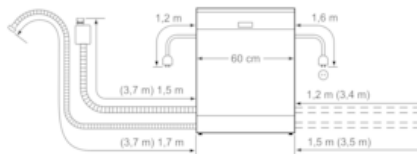

iQ500, Teilintegrierter Geschirrspüler, 60 cm, Edelstahl SN558S02ME

Maßzeichnungen

( ) Werte mit Verlängerungssatz