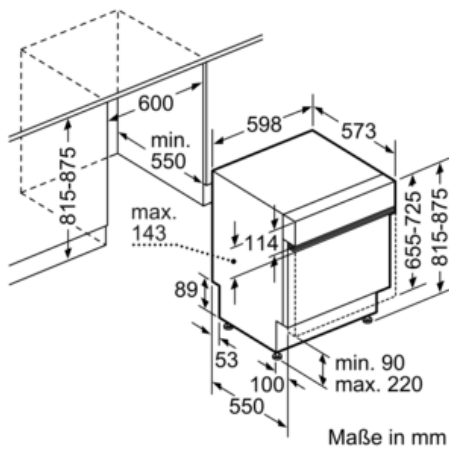

iQ500, Teilintegrierter Geschirrspüler, 60 cm, Edelstahl SN558S02ME

Maßzeichnungen

( ) Werte mit Verlängerungssatz