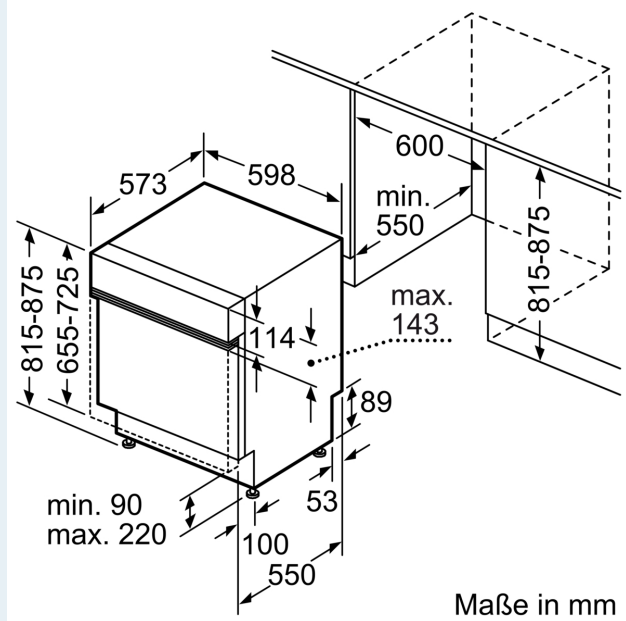

Energieeffizienzklasse: E
Energieverbrauch des eco-Programms pro 100 Betriebszyklen (EU 2017/1369): 92 kWh
Höchste Anzahl von Maßgedecken (EU 2017/1369): 12
Wasserverbrauch in Litern im Eco 50°C Programm pro Betriebszyklus (EU 2017/1369): 9.5 l
Programmdauer (EU 2017/1369): 3:45 h
Geräuschwert: 46 dB(A) re 1pW
Geräusch-Effizienzklasse: C
Bauform: Einbau
Höhe der Arbeitsplatte: 0 mm
Abmessungen des Gerätes: 815 x 598 x 573 mm
Nischenmaße für Installation mm (HxBxT): 815-875 x 600 x 550 mm
Tiefe bei geöffneter Tür (90°): 1150 mm
Höhenverstellbare Füße: Ja - alle von vorne
Höhenverstellung max.: 60 mm
Verstellbarer Sockel: Horizontal und Vertikal
Nettogewicht: 35.3 kg
Bruttogewicht: 37.4 kg
Anschlusswert: 2400 W
Absicherung: 10 A
Spannung: 220-240 V
Frequenz: 50; 60 Hz
Länge Anschlusskabel: 175.0 cm
Steckerart: Schuko-/Gardy mit Erdung
Länge Zulaufschlauch: 165 cm
Länge Ablaufschlauch: 190 cm
EAN-Nummer: 4242003860991
Gerätetyp: Teilintegriert

Anzeige und Bedienung

- Home Connect-fähig über WLAN
- Klartext-Bedienblende (englisch)
- Elektronische Restzeit-Anzeige in Minuten
- Startzeitvorwahl: 1-24 Stunden

Technische Informationen und Zubehör

- aquaStop®: eine Siemens Hausgeräte Garantie bei Wasserschäden – ein Geräteleben lang*
- Tastensperre
- Glasschon-System
- Inkl. Dampfschutz für die Arbeitsplatte
- Gerätemaße (H x B x T): 81.5 cm x 59.8 cm x 57.3 cm

Maße in mm