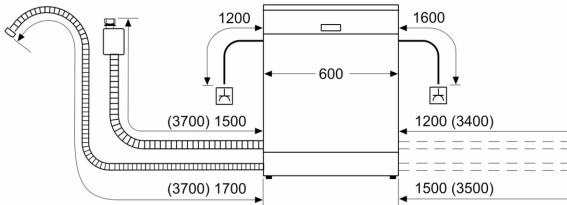

Energieeffizienzklasse: E
Energieverbrauch des eco-Programms pro 100 Betriebszyklen (EU 2017/1369): 92 kWh
Höchste Anzahl von Maßgedecken (EU 2017/1369): 12
Wasserverbrauch in Litern im Eco 50°C Programm pro Betriebszyklus (EU 2017/1369): 9.5 l
Programmdauer (EU 2017/1369): 3:45 h
Geräuschwert: 46 dB(A) re 1pW
Geräusch-Effizienzklasse: C
Bauform: Einbau
Höhe der Arbeitsplatte: 0 mm
Abmessungen des Gerätes: 815 x 598 x 573 mm
Nischenmaße für Installation mm (HxBxT): 815-875 x 600 x 550 mm
Tiefe bei geöffneter Tür (90°): 1150 mm
Höhenverstellbare Füße: Ja - alle von vorne
Höhenverstellung max.: 60 mm
Verstellbarer Sockel: Horizontal und Vertikal
Nettogewicht: 35.3 kg
Bruttogewicht: 37.4 kg
Anschlusswert: 2400 W
Absicherung: 10 A
Spannung: 220-240 V
Frequenz: 50; 60 Hz
Länge Anschlusskabel: 175.0 cm
Steckerart: Schuko-/Gardy mit Erdung
Länge Zulaufschlauch: 165 cm
Länge Ablaufschlauch: 190 cm
EAN-Nummer: 4242003860991
Gerätetyp: Teilintegriert

Anzeige und Bedienung

- Home Connect-fähig über WLAN
- Klartext-Bedienblende (englisch)
- Elektronische Restzeit-Anzeige in Minuten
- Startzeitvorwahl: 1-24 Stunden

Technische Informationen und Zubehör

- aquaStop®: eine Siemens Hausgeräte Garantie bei Wasserschäden – ein Geräteleben lang*
- Tastensperre
- Glasschon-System
- Inkl. Dampfschutz für die Arbeitsplatte
- Gerätemaße (H x B x T): 81.5 cm x 59.8 cm x 57.3 cm

* Garantiebedingungen finden Sie unter <https://www.siemens-home.bsh-group.com/de/kundendienst/garantie>

**iQ300, Teilintegrierter
Geschirrspüler, 60 cm,
Gebürsteter Stahl
SN53HS36TE**

Maße in mm

⚡ Steckdose
() Werte mit Verlängerungssatz