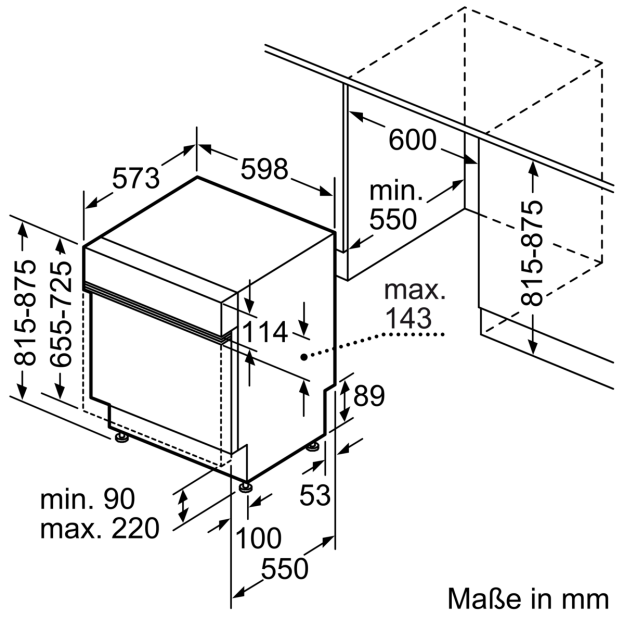

Ausstattung

Technische Daten

Energieeffizienzklasse:D
 Energieverbrauch des Eco 50°C Programm pro 100 Betriebszyklen:
 84 kWh
 Höchste Anzahl von Maßgedecken (EU 2017/1369):13
 Wasserverbrauch in Litern im eco-Programm pro Betriebszyklus (EU
 2017/1369): 9.5 l
 Programmdauer (EU 2017/1369): 4:55 h
 Geräuschwert: 44 dB(A) re 1 pW
 Geräusch-Effizienzklasse: B
 Bauform: Einbau
 Höhe der Arbeitsplatte: 0 mm
 Abmessungen des Gerätes: 815 x 598 x 573 mm
 Min. Nischenmaße für Installation (H x B x T): .815-875 x 600 x 550
 mm
 Tiefe bei geöffneter Tür (90°): 1150 mm
 Höhenverstellbare Füße:Ja - alle von vorne
 Höhenverstellung max.: 60 mm
 Verstellbarer Sockel: Horizontal und Vertikal
 Nettogewicht: 34.1 kg
 Bruttogewicht: 36.0 kg
 Anschlusswert: 2400 W
 Absicherung: 10 A
 Spannung: 220-240 V
 Frequenz:50; 60 Hz
 Länge Anschlusskabel:175.0 cm
 Steckerart: Schuko-/Gardy mit Erdung
 Länge Zulaufschlauch: 165 cm
 Länge Ablaufschlauch: 190 cm
 EAN-Nummer: 4242003868607
 Gerätetyp: Teilintegriert

* Garantiebedingungen finden Sie unter <https://www.siemens-home.bsh-group.com/de/kundendienst/garantie>

iQ300, Teilintegrierter
Geschirrspüler, 60 cm, Edelstahl
SN53HS30AE

Maßzeichnungen

Maße in mm

⚡ Steckdose
() Werte mit Verlängerungssatz

Maße in mm