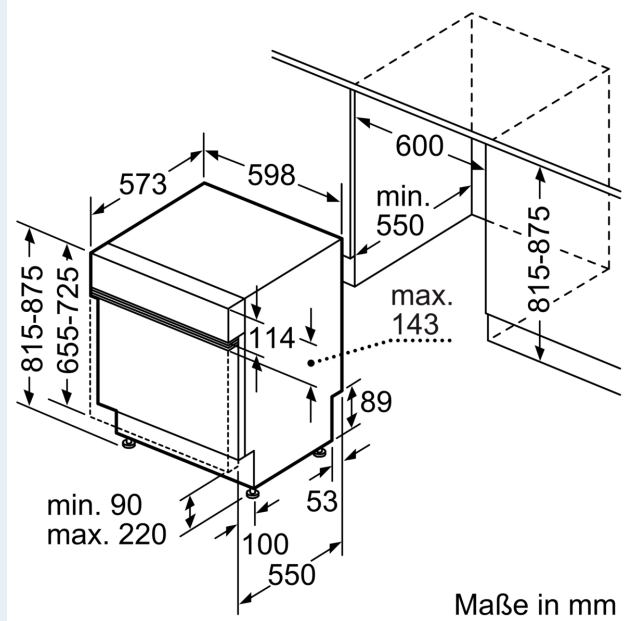

Energieeffizienzklasse:	D
Energieverbrauch des eco-Programms pro 100 Betriebszyklen (EU 2017/1369):	84 kWh
Höchste Anzahl von Maßgedecken (EU 2017/1369):	13
Wasserverbrauch in Litern im Eco 50°C Programm pro Betriebszyklus (EU 2017/1369):	9.0 l
Programmdauer (EU 2017/1369):	4:30 h
Geräuschwert:	46 dB(A) re 1pW
Geräusch-Effizienzklasse:	C
Bauform:	Einbau
Höhe der Arbeitsplatte:	0 mm
Abmessungen des Gerätes:	815 x 598 x 573 mm
Nischenmaße für Installation mm (HxBxT):	815-875 x 600 x 550 mm
Tiefe bei geöffneter Tür (90°):	1150 mm
Höhenverstellbare Füße:	Ja - alle von vorne
Höhenverstellung max.:	60 mm
Verstellbarer Sockel:	Horizontal und Vertikal
Nettogewicht:	33.5 kg
Bruttogewicht:	35.7 kg
Anschlusswert:	2400 W
Absicherung:	10 A
Spannung:	220-240 V
Frequenz:	50; 60 Hz
Länge Anschlusskabel:	175.0 cm
Steckerart:	Schuko-/Gardy mit Erdung
Länge Zulaufschlauch:	165 cm
Länge Ablaufschlauch:	190 cm
EAN-Nummer:	4242003949610
Gerätetyp:	Teilintegriert

- Inkl. Dampfschutz für die Arbeitsplatte

Maße

- Gerätemaße (H x B x T): 81.5 cm x 59.8 cm x 57.3 cm

¹ auf einer Energieeffizienzklassen-Skala von A bis G

²Energieverbrauch kWh/100 Betriebszyklen (im Programm Eco 50 °C)

**iQ300, Teilintegrierter
Geschirrspüler, 60 cm,
Gebürsteter Stahl
SN53HS10UE**

Maße in mm

⌚ Steckdose
() Werte mit Verlängerungssatz

Maße in mm