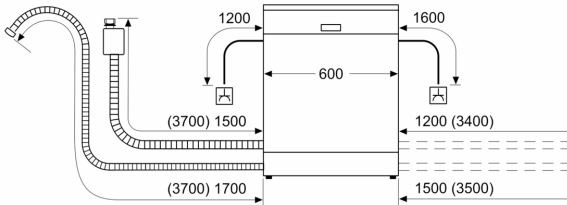

Energieeffizienzklasse:	D
Energieverbrauch des eco-Programms pro 100 Betriebszyklen (EU 2017/1369):	84 kWh
Höchste Anzahl von Maßgedecken (EU 2017/1369):	13
Wasserverbrauch in Litern im Eco 50°C Programm pro Betriebszyklus (EU 2017/1369):	9.0 l
Programmdauer (EU 2017/1369):	4:30 h
Geräuschwert:	46 dB(A) re 1pW
Geräusch-Effizienzklasse:	C
Bauform:	Einbau
Höhe der Arbeitsplatte:	0 mm
Abmessungen des Gerätes:	815 x 598 x 573 mm
Nischenmaße für Installation mm (HxBxT):	815-875 x 600 x 550 mm
Tiefe bei geöffneter Tür (90°):	1150 mm
Höhenverstellbare Füße:	Ja - alle von vorne
Höhenverstellung max.:	60 mm
Verstellbarer Sockel:	Horizontal und Vertikal
Nettogewicht:	33.5 kg
Bruttogewicht:	35.7 kg
Anschlusswert:	2400 W
Absicherung:	10 A
Spannung:	220-240 V
Frequenz:	50; 60 Hz
Länge Anschlusskabel:	175.0 cm
Steckerart:	Schuko-/Gardy mit Erdung
Länge Zulaufschlauch:	165 cm
Länge Ablaufschlauch:	190 cm
EAN-Nummer:	4242003949610
Gerätetyp:	Teilintegriert

- Inkl. Dampfschutz für die Arbeitsplatte

Maße

- Gerätemaße (H x B x T): 81.5 cm x 59.8 cm x 57.3 cm

¹ auf einer Energieeffizienzklassen-Skala von A bis G

²Energieverbrauch kWh/100 Betriebszyklen (im Programm Eco 50 °C)

**iQ300, Teilintegrierter
Geschirrspüler, 60 cm,
Gebürsteter Stahl
SN53HS10UE**

Maße in mm

⌚ Steckdose
() Werte mit Verlängerungssatz

Maße in mm