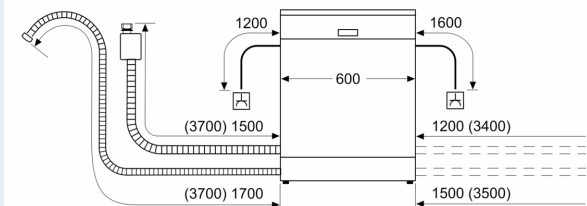

#### Zubehör

- Gerätemaße (H x B x T): 81.5 cm x 59.8 cm x 57.3 cm

<sup>1</sup> auf einer Energieeffizienzklassen-Skala von A bis G

<sup>2</sup>Energieverbrauch kWh/100 Betriebszyklen (im Programm Eco 50 °C)

iQ300, Teilintegrierter  
Geschirrspüler, 60 cm, Edelstahl  
SN53HS10TE

Maßzeichnungen

Maße in mm

⚡ Steckdose  
( ) Werte mit Verlängerungssatz

Maße in mm