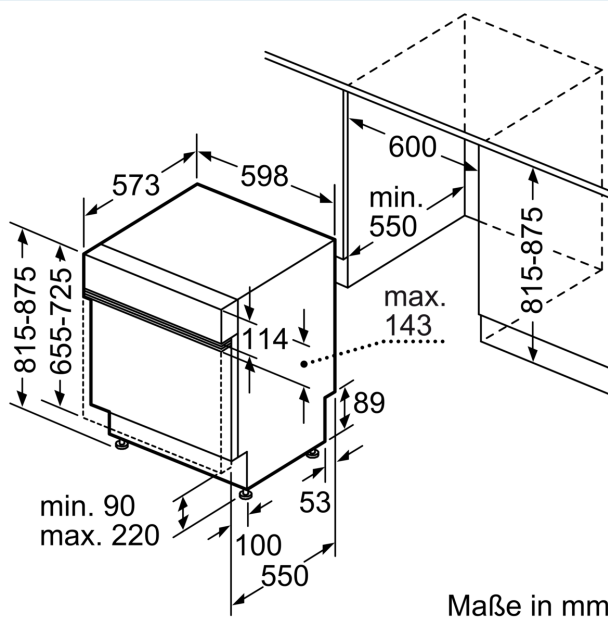

#### Technische Daten

Energieeffizienzklasse: .....D  
 Energieverbrauch des Eco 50°C Programm pro 100 Betriebszyklen:  
 84 kWh  
 Höchste Anzahl von Maßgedecken (EU 2017/1369): .....13  
 Wasserverbrauch in Litern im eco-Programm pro Betriebszyklus (EU  
 2017/1369): ..... 9.0 l  
 Programmdauer (EU 2017/1369): ..... 4:30 h  
 Geräuschwert: ..... 46 dB(A) re 1 pW  
 Geräusch-Effizienzklasse: ..... C  
 Bauform: ..... Einbau  
 Höhe der Arbeitsplatte: ..... 0 mm  
 Abmessungen des Gerätes: ..... 815 x 598 x 573 mm  
 Min. Nischenmaße für Installation (H x B x T): .815-875 x 600 x 550  
 mm  
 Tiefe bei geöffneter Tür (90°): ..... 1150 mm  
 Höhenverstellbare Füße: .....Ja - alle von vorne  
 Höhenverstellung max.: ..... 60 mm  
 Verstellbarer Sockel: ..... Horizontal und Vertikal  
 Nettogewicht: ..... 33.6 kg  
 Bruttogewicht: ..... 35.8 kg  
 Anschlusswert: ..... 2400 W  
 Absicherung: ..... 10 A  
 Spannung: ..... 220-240 V  
 Frequenz: .....50; 60 Hz  
 Länge Anschlusskabel: .....175.0 cm  
 Steckerart: ..... Schuko-/Gardy mit Erdung  
 Länge Zulaufschlauch: ..... 165 cm  
 Länge Ablaufschlauch: ..... 190 cm  
 EAN-Nummer: ..... 4242003949603  
 Gerätetyp: ..... Teilintegriert

#### Zubehör

- Gerätemaße (H x B x T): 81.5 cm x 59.8 cm x 57.3 cm

<sup>1</sup> auf einer Energieeffizienzklassen-Skala von A bis G

<sup>2</sup>Energieverbrauch kWh/100 Betriebszyklen (im Programm Eco 50 °C)

iQ300, Teilintegrierter  
Geschirrspüler, 60 cm, Edelstahl  
SN53HS10TE

Maßzeichnungen

Maße in mm

⚡ Steckdose  
( ) Werte mit Verlängerungssatz

Maße in mm