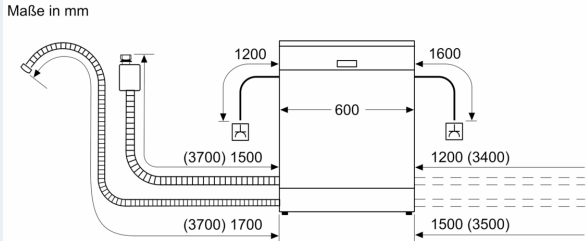

### Zubehör

- Gerätemaße (H x B x T): 81.5 cm x 59.8 cm x 57.3 cm

<sup>1</sup> auf einer Energieeffizienzklassen-Skala von A bis G

<sup>2</sup>Energieverbrauch kWh/100 Betriebszyklen (im Programm Eco 50 °C)

iQ300, Teilintegrierter  
Geschirrspüler, 60 cm,  
Gebürsteter Stahl  
SN53ES02CE

⚡ Steckdose  
( ) Werte mit Verlängerungssatz