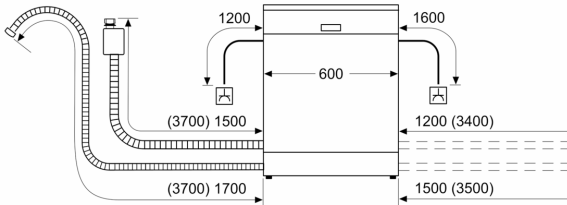

Energieeffizienzklasse: B
 Energieverbrauch des Eco 50°C Programm pro 100 Betriebszyklen: 64 kWh
 Höchste Anzahl von Maßgedecken (EU 2017/1369): 13
 Wasserverbrauch in Litern im eco-Programm pro Betriebszyklus (EU 2017/1369): 9.0 l
 Programmdauer (EU 2017/1369): 3:35 h
 Geräuschwert: 42 dB(A) re 1pW
 Geräusch-Effizienzklasse: B
 Bauform: Einbau
 Höhe der Arbeitsplatte: 0 mm
 Abmessungen des Gerätes: 815 x 598 x 573 mm
 Min. Nischenmaße für Installation (H x B x T): .815-875 x 600 x 550 mm
 Tiefe bei geöffneter Tür (90°): 1150 mm
 Höhenverstellbare Füße: Ja - alle von vorne
 Höhenverstellung max.: 60 mm
 Verstellbarer Sockel: Horizontal und Vertikal
 Nettogewicht: 34.4 kg
 Bruttogewicht: 36.5 kg
 Anschlusswert: 2400 W
 Absicherung: 10 A
 Spannung: 220-240 V
 Frequenz: 50; 60 Hz
 Reparaturindex: 0.0
 Länge Anschlusskabel: 175.0 cm
 Steckerart: Schuko-/Gardy mit Erdung
 Länge Zulaufschlauch: 165 cm
 Länge Ablaufschlauch: 190 cm
 EAN-Nummer: 4242003941874
 Gerätetyp: Teilintegriert

- Inkl. Dampfschutz für die Arbeitsplatte

Zubehör

- Gerätemaße (H x B x T): 81.5 cm x 59.8 cm x 57.3 cm

¹ auf einer Energieeffizienzklassen-Skala von A bis G

²Energieverbrauch kWh/100 Betriebszyklen (im Programm Eco 50 °C)

**iQ300, Teilintegrierter
Geschirrspüler, 60 cm,
Gebürsteter Stahl
SN53ES02AE**

Maße in mm

⚡ Steckdose
() Werte mit Verlängerungssatz