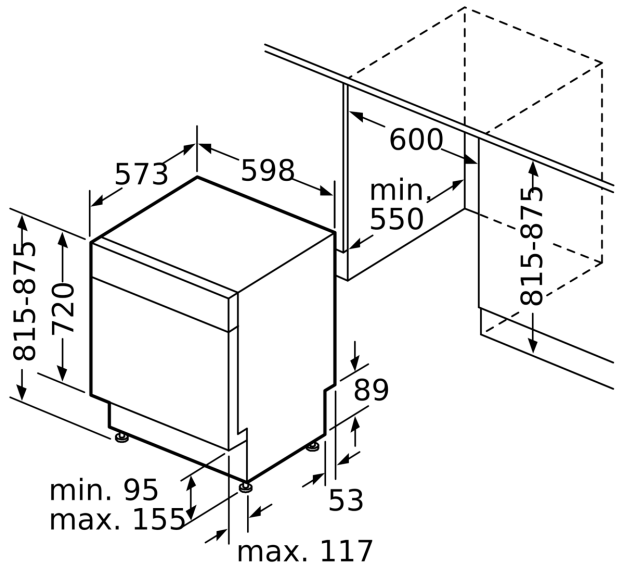

### Zubehör

- Gerätemaße (H x B x T): 81.5 cm x 59.8 cm x 57.3 cm

<sup>1</sup> auf einer Energieeffizienzklassen-Skala von A bis G

<sup>2</sup>Energieverbrauch kWh/100 Betriebszyklen (im Programm Eco 50 °C)

**iQ700, Unterbau-Geschirrspüler,  
60 cm, Gebürsteter Stahl  
SN47TS00CE**

Maße in mm

⚡ Steckdose  
( ) Werte mit Verlängerungssatz

Maße in mm