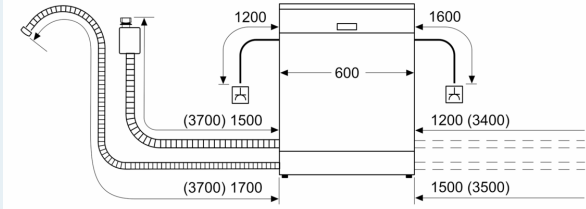

### Zubehör

- Gerätemaße (H x B x T): 81.5 cm x 59.8 cm x 57.3 cm

<sup>1</sup> auf einer Energieeffizienzklassen-Skala von A bis G

<sup>2</sup>Energieverbrauch kWh/100 Betriebszyklen (im Programm Eco 50 °C)

**iQ700, Unterbau-Geschirrspüler,  
60 cm, Gebürsteter Stahl  
SN47TS00CE**

Maße in mm

⚡ Steckdose  
( ) Werte mit Verlängerungssatz

Maße in mm