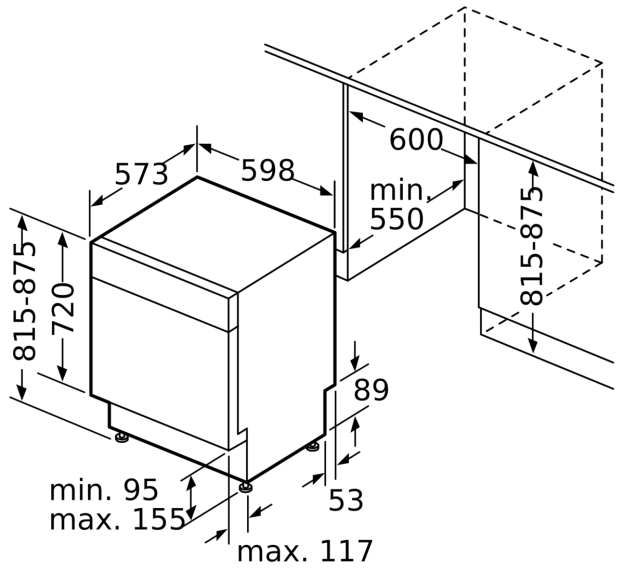

Energieeffizienzklasse:	A
Energieverbrauch des Eco 50°C Programm pro 100 Betriebszyklen: 54 kWh	
Höchste Anzahl von Maßgedecken (EU 2017/1369):	13
Wasserverbrauch in Litern im eco-Programm pro Betriebszyklus (EU 2017/1369):	9.5 l
Programmdauer (EU 2017/1369):	4:55 h
Geräuschwert:	44 dB(A) re 1 pW
Geräusch-Effizienzklasse:	B
Bauform:	Einbau
Höhe der Arbeitsplatte:	0 mm
Abmessungen des Gerätes:	815 x 598 x 573 mm
Min. Nischenmaße für Installation (H x B x T):	815-875 x 600 x 550 mm
Tiefe bei geöffneter Tür (90°):	1150 mm
Höhenverstellbare Füße:	Ja - alle von vorne
Höhenverstellung max.:	60 mm
Verstellbarer Sockel:	Horizontal und Vertikal
Nettogewicht:	46.1 kg
Bruttogewicht:	48.0 kg
Anschlusswert:	2400 W
Absicherung:	10 A
Spannung:	220-240 V
Frequenz:	50; 60 Hz
Länge Anschlusskabel:	175.0 cm
Steckerart:	Schuko-/Gardy mit Erdung
Länge Zulaufschlauch:	165 cm
Länge Ablaufschlauch:	190 cm
EAN-Nummer:	4242003948651
Gerätetyp:	Unterbaufähig

- Salzeinfüllhilfe (Trichter)
- Inkl. Dampfschutz für die Arbeitsplatte

Zubehör

- Gerätemaße (H x B x T): 81.5 cm x 59.8 cm x 57.3 cm

¹ auf einer Energieeffizienzklassen-Skala von A bis G

²Energieverbrauch kWh/100 Betriebszyklen (im Programm Eco 50 °C)

**iQ500, Unterbau-Geschirrspüler,
60 cm, Edelstahl
SN45YS00AE**

Maße in mm

⊞ Steckdose
 () Werte mit Verlängerungssatz

Maße in mm