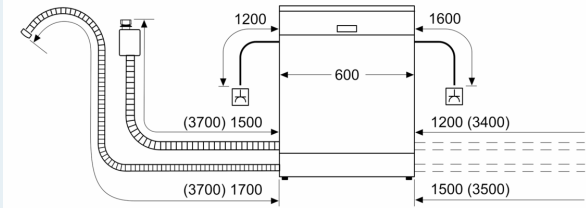

Energieeffizienzklasse:	A
Energieverbrauch des Eco 50°C Programm pro 100 Betriebszyklen: 54 kWh	
Höchste Anzahl von Maßgedecken (EU 2017/1369):	13
Wasserverbrauch in Litern im eco-Programm pro Betriebszyklus (EU 2017/1369):	9.5 l
Programmdauer (EU 2017/1369):	4:55 h
Geräuschwert:	44 dB(A) re 1 pW
Geräusch-Effizienzklasse:	B
Bauform:	Einbau
Höhe der Arbeitsplatte:	0 mm
Abmessungen des Gerätes:	815 x 598 x 573 mm
Min. Nischenmaße für Installation (H x B x T):	815-875 x 600 x 550 mm
Tiefe bei geöffneter Tür (90°):	1150 mm
Höhenverstellbare Füße:	Ja - alle von vorne
Höhenverstellung max.:	60 mm
Verstellbarer Sockel:	Horizontal und Vertikal
Nettogewicht:	46.1 kg
Bruttogewicht:	48.0 kg
Anschlusswert:	2400 W
Absicherung:	10 A
Spannung:	220-240 V
Frequenz:	50; 60 Hz
Länge Anschlusskabel:	175.0 cm
Steckerart:	Schuko-/Gardy mit Erdung
Länge Zulaufschlauch:	165 cm
Länge Ablaufschlauch:	190 cm
EAN-Nummer:	4242003948651
Gerätetyp:	Unterbaufähig

- Salzeinfüllhilfe (Trichter)
- Inkl. Dampfschutz für die Arbeitsplatte

Zubehör

- Gerätemaße (H x B x T): 81.5 cm x 59.8 cm x 57.3 cm

¹ auf einer Energieeffizienzklassen-Skala von A bis G

²Energieverbrauch kWh/100 Betriebszyklen (im Programm Eco 50 °C)

**iQ500, Unterbau-Geschirrspüler,
60 cm, Edelstahl
SN45YS00AE**

Maße in mm

⊞ Steckdose
 () Werte mit Verlängerungssatz

Maße in mm