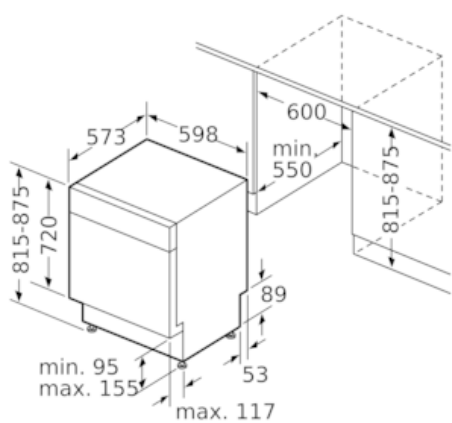

#### Maße

- Gerätemaße (H x B x T): 81.5 cm x 59.8 cm x 57.3 cm

iQ500, Unterbau-Geschirrspüler, 60  
cm, Edelstahl  
SN458S02ME

Maßzeichnungen

Maße in mm