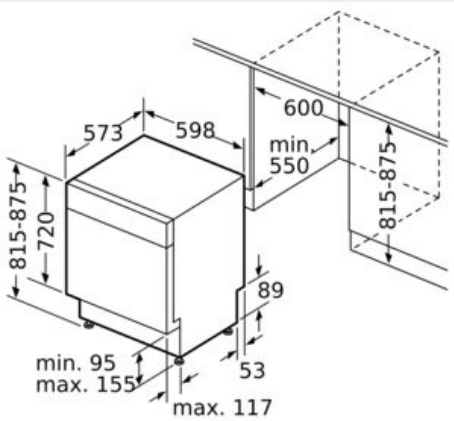

#### Technische Daten

Energieeffizienzklasse (EU 2017/1369): D  
 Energieverbrauch des eco-Programms pro 100 Betriebszyklen (EU 2017/1369): 85 kWh  
 Höchste Anzahl von Maßgedecken (EU 2017/1369): 14  
 Wasserverbrauch in Litern im eco-Programm pro Betriebszyklus (EU 2017/1369): 9,5 l  
 Programmdauer (EU 2017/1369): 4:55 h  
 Luftschallemissionen (EU 2017/1369): 44 dB(A) re 1 pW  
 Luftschallemissionsklasse (EU 2017/1369): B  
 Bauform: Eingebaut  
 Höhe der Arbeitsplatte: 0 mm  
 Abmessungen des Gerätes: 815 x 598 x 573 mm  
 Min. Nischenmaße für Installation (H x B x T): 815-875 x 600 x 550 mm  
 Tiefe bei geöffneter Tür (90°): 1150 mm  
 Höhenverstellbare Füße: Ja - alle von vorne  
 Höhenverstellung max.: 60 mm  
 Verstellbarer Sockel: Horizontal und Vertikal  
 Nettogewicht: 36,0 kg  
 Bruttogewicht: 38,0 kg  
 Anschlusswert: 2400 W  
 Absicherung: 10 A  
 Spannung: 220-240 V  
 Frequenz: 50; 60 Hz  
 Länge Anschlusskabel: 175 cm  
 Steckerart: Schuko-/Gardym.Erdung  
 Länge Zulaufschlauch: 165 cm  
 Länge Ablaufschlauch: 190 cm  
 EAN-Nummer: 4242003864845  
 Art der Installation: Unterbaugerät

#### Technische Informationen und Zubehör

- aquaStop®: eine Siemens Hausgeräte Garantie bei Wasserschäden – ein Geräteleben lang\*
- Tastensperre
- Glasschon-System
- Inkl. Sockelblech
- Salzeinfüllhilfe (Trichter)
- Inkl. Dampfschutz-Blech
- Gerätemaße (H x B x T): 81.5 cm x 59.8 cm x 57.3 cm

Maßzeichnungen

Maße in mm