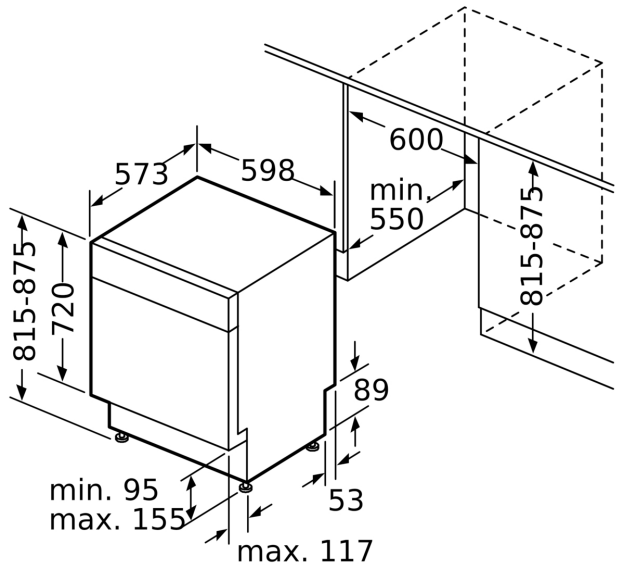

Energieeffizienzklasse:	D
Energieverbrauch des eco-Programms pro 100 Betriebszyklen (EU 2017/1369):	84 kWh
Höchste Anzahl von Maßgedecken (EU 2017/1369):	13
Wasserverbrauch in Litern im Eco 50°C Programm pro Betriebszyklus (EU 2017/1369):	9.5 l
Programmdauer (EU 2017/1369):	4:55 h
Geräuschwert:	44 dB(A) re 1pW
Geräusch-Effizienzklasse:	B
Bauform:	Einbau
Höhe der Arbeitsplatte:	0 mm
Abmessungen des Gerätes:	815 x 598 x 573 mm
Nischenmaße für Installation (H x B x T): ..	815-875 x 600 x 550 mm
Tiefe bei geöffneter Tür (90°):	1150 mm
Höhenverstellbare Füße:	Ja - alle von vorne
Höhenverstellung max.:	60 mm
Verstellbarer Sockel:	Horizontal und Vertikal
Nettogewicht:	34.4 kg
Bruttogewicht:	36.5 kg
Anschlusswert:	2400 W
Absicherung:	10 A
Spannung:	220-240 V
Frequenz:	50; 60 Hz
Länge Anschlusskabel:	175.0 cm
Steckerart:	Schuko-/Gardy mit Erdung
Länge Zulaufschlauch:	165 cm
Länge Ablaufschlauch:	190 cm
EAN-Nummer:	4242003868621
Gerätetyp:	Unterbaufähig

Anzeige und Bedienung

- Home Connect-fähig über WLAN
- Klartext-Bedienblende (englisch)
- Elektronische Restzeit-Anzeige in Minuten
- Startzeitvorwahl: 1-24 Stunden

Technische Informationen und Zubehör

- aquaStop®: eine Siemens Hausgeräte Garantie bei Wasserschäden – ein Geräteleben lang*
- Tastensperre
- Glasschon-System
- Inkl. Sockelblech
- Salzeinfüllhilfe (Trichter)
- Inkl. Dampfschutz für die Arbeitsplatte
- Gerätemaße (H x B x T): 81.5 cm x 59.8 cm x 57.3 cm

Maße in mm