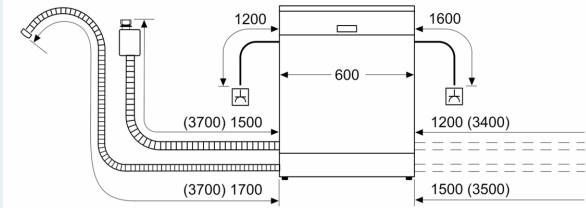

Energieeffizienzklasse:	D
Energieverbrauch des eco-Programms pro 100 Betriebszyklen (EU 2017/1369):	84 kWh
Höchste Anzahl von Maßgedecken (EU 2017/1369):	13
Wasserverbrauch in Litern im Eco 50°C Programm pro Betriebszyklus (EU 2017/1369):	9.5 l
Programmdauer (EU 2017/1369):	4:55 h
Geräuschwert:	44 dB(A) re 1pW
Geräusch-Effizienzklasse:	B
Bauform:	Einbau
Höhe der Arbeitsplatte:	0 mm
Abmessungen des Gerätes:	815 x 598 x 573 mm
Nischenmaße für Installation (H x B x T): ..	815-875 x 600 x 550 mm
Tiefe bei geöffneter Tür (90°):	1150 mm
Höhenverstellbare Füße:	Ja - alle von vorne
Höhenverstellung max.:	60 mm
Verstellbarer Sockel:	Horizontal und Vertikal
Nettogewicht:	34.4 kg
Bruttogewicht:	36.5 kg
Anschlusswert:	2400 W
Absicherung:	10 A
Spannung:	220-240 V
Frequenz:	50; 60 Hz
Länge Anschlusskabel:	175.0 cm
Steckerart:	Schuko-/Gardy mit Erdung
Länge Zulaufschlauch:	165 cm
Länge Ablaufschlauch:	190 cm
EAN-Nummer:	4242003868621
Gerätetyp:	Unterbaufähig

Anzeige und Bedienung

- Home Connect-fähig über WLAN
- Klartext-Bedienblende (englisch)
- Elektronische Restzeit-Anzeige in Minuten
- Startzeitvorwahl: 1-24 Stunden

Technische Informationen und Zubehör

- aquaStop®: eine Siemens Hausgeräte Garantie bei Wasserschäden – ein Geräteleben lang*
- Tastensperre
- Glasschon-System
- Inkl. Sockelblech
- Salzeinfüllhilfe (Trichter)
- Inkl. Dampfschutz für die Arbeitsplatte
- Gerätemaße (H x B x T): 81.5 cm x 59.8 cm x 57.3 cm

* Garantiebedingungen finden Sie unter <https://www.siemens-home.bsh-group.com/de/kundendienst/garantie>

iQ300, Unterbau-Geschirrspüler,
60 cm, Gebürsteter Stahl
SN43HS60AE

Maße in mm

⚡ Steckdose
() Werte mit Verlängerungssatz