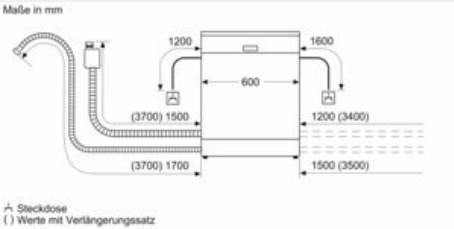

Anzeige und Bedienung

- Home Connect-fähig über WLAN
- Klartext-Bedienblende (englisch)
- Elektronische Restzeit-Anzeige in Minuten
- Startzeitvorwahl: 1-24 Stunden

Technische Informationen und Zubehör

- aquaStop®: eine Siemens Hausgeräte Garantie bei Wasserschäden – ein Geräteleben lang*
- Tastensperre
- Glasschon-System
- Inkl. Sockelblech
- Inkl. Dampfschutz-Blech
- Gerätemaße (H x B x T): 81.5 cm x 59.8 cm x 57.3 cm

* Garantiebedingungen finden Sie unter <https://www.siemens-home.bsh-group.com/de/kundendienst/garantie>

iQ300, Unterbau-Geschirrspüler,
Edelstahl
SN43HS41TE

Maßzeichnungen

Maße in mm

Maße in mm