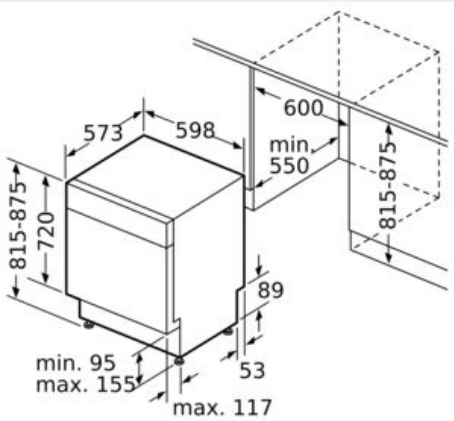

iQ300, Unterbau-Geschirrspüler,
Edelstahl
SN43HS41TE

Maßzeichnungen

Maße in mm