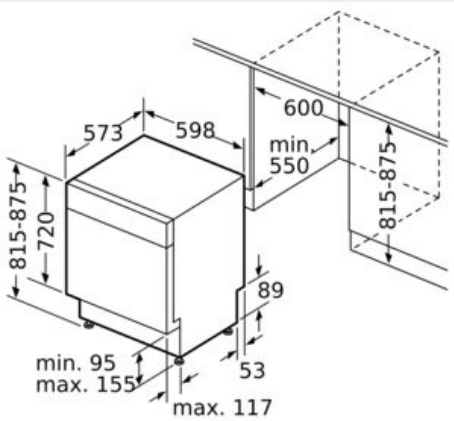

iQ300, Unterbau-Geschirrspüler, 60 cm, Edelstahl
SN43HS30AE

Maßzeichnungen

Maße in mm