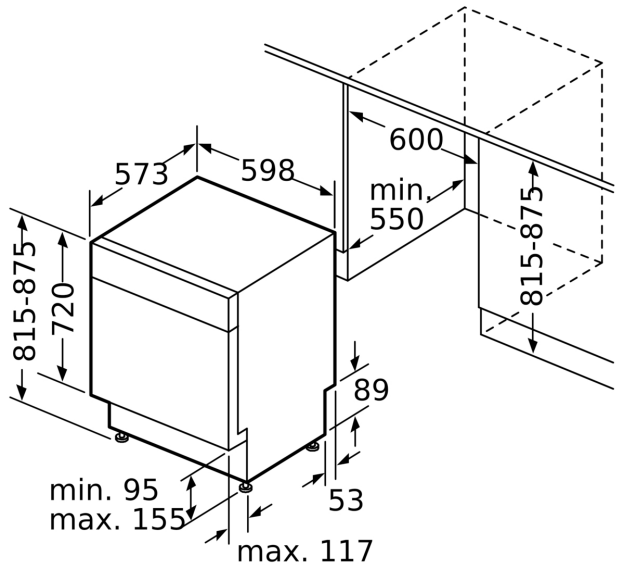

Technische Daten

Energieeffizienzklasse:D
Energieverbrauch des eco-Programms pro 100 Betriebszyklen (EU 2017/1369):84 kWh
Höchste Anzahl von Maßgedecken (EU 2017/1369):13
Wasserverbrauch in Litern im Eco 50°C Programm pro Betriebszyklus (EU 2017/1369):9.0 l
Programmdauer (EU 2017/1369): 4:30 h
Geräuschwert: 46 dB(A) re 1pW
Geräusch-Effizienzklasse: C
Bauform:Einbau
Höhe der Arbeitsplatte: 0 mm
Abmessungen des Gerätes: 815 x 598 x 573 mm
Nischenmaße für Installation (H x B x T): 815-875 x 600 x 550 mm
Tiefe bei geöffneter Tür (90°): 1150 mm
Höhenverstellbare Füße:Ja - alle von vorne
Höhenverstellung max.: 60 mm
Verstellbarer Sockel: Horizontal und Vertikal
Nettogewicht: 33.3 kg
Bruttogewicht: 35.5 kg
Anschlusswert: 2400 W
Absicherung: 10 A
Spannung:220-240 V
Frequenz:50; 60 Hz
Länge Anschlusskabel:175.0 cm
Steckerart: Schuko-/Gardy mit Erdung
Länge Zulaufschlauch: 165 cm
Länge Ablaufschlauch: 190 cm
EAN-Nummer: 4242003950005
Gerätetyp: Unterbaufähig

Maße

- Gerätemaße (H x B x T): 81.5 cm x 59.8 cm x 57.3 cm

¹ auf einer Energieeffizienzklassen-Skala von A bis G

²Energieverbrauch kWh/100 Betriebszyklen (im Programm Eco 50 °C)

³ Wasserverbrauch in Liter pro Betriebszyklus (im Programm Eco 50 °C)

Maße in mm

△ Steckdose
○ Werte mit Verlängerungssatz

Maße in mm