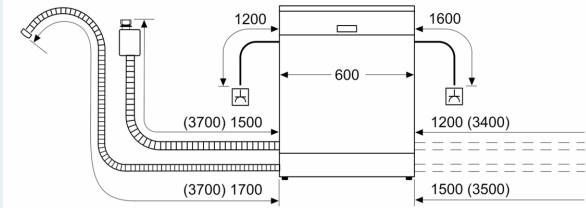

**iQ300, Unterbau-Geschirrspüler,
60 cm, Gebürsteter Stahl
SN43HS12TE**

Maße in mm

△ Steckdose
○ Werte mit Verlängerungssatz