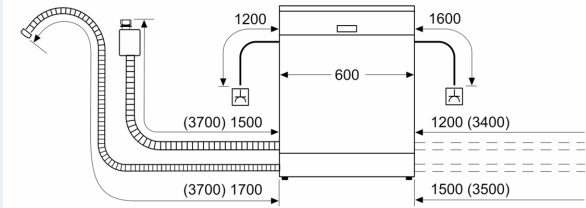

Ausstattung

Technische Daten

Energieeffizienzklasse:D
 Energieverbrauch des Eco 50°C Programm pro 100 Betriebszyklen:
 84 kWh
 Höchste Anzahl von Maßgedecken (EU 2017/1369):13
 Wasserverbrauch in Litern im eco-Programm pro Betriebszyklus (EU
 2017/1369): 9.0 l
 Programmdauer (EU 2017/1369): 4:30 h
 Geräuschwert: 42 dB(A) re 1 pW
 Geräusch-Effizienzklasse: B
 Bauform: Einbau
 Höhe der Arbeitsplatte: 0 mm
 Abmessungen des Gerätes: 815 x 598 x 573 mm
 Min. Nischenmaße für Installation (H x B x T): .815-875 x 600 x 550
 mm
 Tiefe bei geöffneter Tür (90°): 1150 mm
 Höhenverstellbare Füße:Ja - alle von vorne
 Höhenverstellung max.: 60 mm
 Verstellbarer Sockel: Horizontal und Vertikal
 Nettogewicht: 35.6 kg
 Bruttogewicht: 37.5 kg
 Anschlusswert: 2400 W
 Absicherung: 10 A
 Spannung: 220-240 V
 Frequenz:50; 60 Hz
 Länge Anschlusskabel:175.0 cm
 Steckerart: Schuko-/Gardy mit Erdung
 Länge Zulaufschlauch: 165 cm
 Länge Ablaufschlauch: 190 cm
 EAN-Nummer: 4242003950197
 Gerätetyp: Unterbaufähig

- Inkl. Dampfschutz für die Arbeitsplatte

Zubehör

- Gerätemaße (H x B x T): 81.5 cm x 59.8 cm x 57.3 cm

¹ auf einer Energieeffizienzklassen-Skala von A bis G

²Energieverbrauch kWh/100 Betriebszyklen (im Programm Eco 50 °C)

**iQ300, Unterbau-Geschirrspüler,
60 cm, Edelstahl
SN43HS01AE**

Maßzeichnungen

Maße in mm

⚡ Steckdose
() Werte mit Verlängerungssatz

Maße in mm