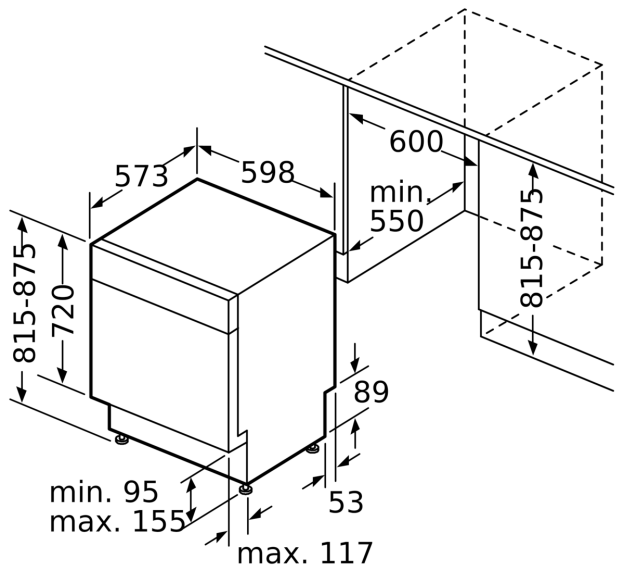

Ausstattung

Technische Daten

Energieeffizienzklasse:D
 Energieverbrauch des Eco 50°C Programm pro 100 Betriebszyklen:
 84 kWh
 Höchste Anzahl von Maßgedecken (EU 2017/1369):13
 Wasserverbrauch in Litern im eco-Programm pro Betriebszyklus (EU
 2017/1369): 9.0 l
 Programmdauer (EU 2017/1369): 4:30 h
 Geräuschwert: 42 dB(A) re 1 pW
 Geräusch-Effizienzklasse: B
 Bauform: Einbau
 Höhe der Arbeitsplatte: 0 mm
 Abmessungen des Gerätes: 815 x 598 x 573 mm
 Min. Nischenmaße für Installation (H x B x T): .815-875 x 600 x 550
 mm
 Tiefe bei geöffneter Tür (90°): 1150 mm
 Höhenverstellbare Füße:Ja - alle von vorne
 Höhenverstellung max.: 60 mm
 Verstellbarer Sockel: Horizontal und Vertikal
 Nettogewicht: 35.6 kg
 Bruttogewicht: 37.5 kg
 Anschlusswert: 2400 W
 Absicherung: 10 A
 Spannung: 220-240 V
 Frequenz:50; 60 Hz
 Länge Anschlusskabel:175.0 cm
 Steckerart: Schuko-/Gardy mit Erdung
 Länge Zulaufschlauch: 165 cm
 Länge Ablaufschlauch: 190 cm
 EAN-Nummer: 4242003950197
 Gerätetyp: Unterbaufähig

- Inkl. Dampfschutz für die Arbeitsplatte

Zubehör

- Gerätemaße (H x B x T): 81.5 cm x 59.8 cm x 57.3 cm

¹ auf einer Energieeffizienzklassen-Skala von A bis G

²Energieverbrauch kWh/100 Betriebszyklen (im Programm Eco 50 °C)

**iQ300, Unterbau-Geschirrspüler,
60 cm, Edelstahl
SN43HS01AE**

Maßzeichnungen

Maße in mm

⚡ Steckdose
() Werte mit Verlängerungssatz

Maße in mm