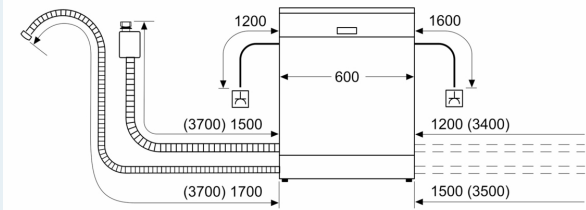

### Maße

- Gerätemaße (H x B x T): 81.5 cm x 59.8 cm x 57.3 cm

<sup>1</sup> auf einer Energieeffizienzklassen-Skala von A bis G

<sup>2</sup>Energieverbrauch kWh/100 Betriebszyklen (im Programm Eco 50 °C)

**iQ300, Unterbau-Geschirrspüler,  
60 cm, Gebürsteter Stahl  
SN43ES22CE**

Maße in mm

△ Steckdose  
○ Werte mit Verlängerungssatz

Maße in mm