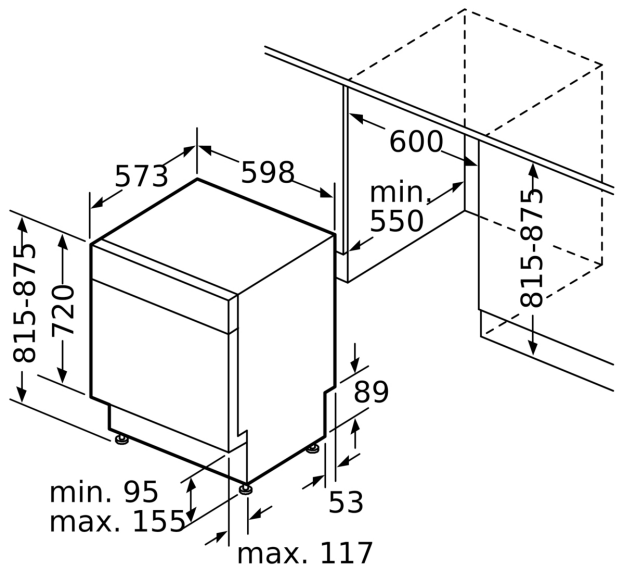

### Maße

- Gerätemaße (H x B x T): 81.5 cm x 59.8 cm x 57.3 cm

<sup>1</sup> auf einer Energieeffizienzklassen-Skala von A bis G

<sup>2</sup>Energieverbrauch kWh/100 Betriebszyklen (im Programm Eco 50 °C)

**iQ300, Unterbau-Geschirrspüler,  
60 cm, Gebürsteter Stahl  
SN43ES22CE**

Maße in mm

△ Steckdose  
○ Werte mit Verlängerungssatz

Maße in mm