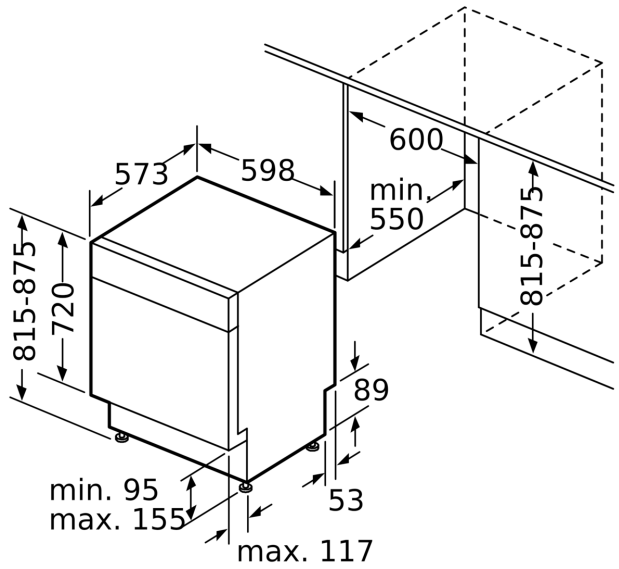

Energieeffizienzklasse: C
 Energieverbrauch des Eco 50°C Programm pro 100 Betriebszyklen:
 74 kWh
 Höchste Anzahl von Maßgedecken (EU 2017/1369): 13
 Wasserverbrauch in Litern im Eco 50°C Programm pro
 Betriebszyklus (EU 2017/1369): 9.5 l
 Programmdauer (EU 2017/1369): 4:55 h
 Geräuschwert: 44 dB(A) re 1pW
 Geräusch-Effizienzklasse: B
 Bauform: Einbau
 Höhe der Arbeitsplatte: 0 mm
 Abmessungen des Gerätes: 815 x 598 x 573 mm
 Min. Nischenmaße für Installation (H x B x T): .815-875 x 600 x 550
 mm
 Tiefe bei geöffneter Tür (90°): 1150 mm
 Höhenverstellbare Füße: Ja - alle von vorne
 Höhenverstellung max.: 60 mm
 Verstellbarer Sockel: Horizontal und Vertikal
 Nettogewicht: 36.8 kg
 Bruttogewicht: 39.0 kg
 Anschlusswert: 2400 W
 Absicherung: 10 A
 Spannung: 220-240 V
 Frequenz: 50; 60 Hz
 Länge Anschlusskabel: 175.0 cm
 Steckerart: Schuko-/Gardy mit Erdung
 Länge Zulaufschlauch: 165 cm
 Länge Ablaufschlauch: 190 cm
 EAN-Nummer: 4242003942758
 Gerätetyp: Unterbaufähig

Zubehör

- Gerätemaße (H x B x T): 81.5 cm x 59.8 cm x 57.3 cm

¹ auf einer Energieeffizienzklassen-Skala von A bis G

²Energieverbrauch kWh/100 Betriebszyklen (im Programm Eco 50 °C)

³ Wasserverbrauch in Liter pro Betriebszyklus (im Programm Eco 50 °C)

Maße in mm

⚡ Steckdose
() Werte mit Verlängerungssatz

Maße in mm