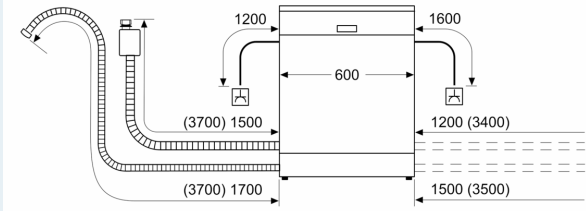

**iQ300, Unterbau-Geschirrspüler,
60 cm, Gebürsteter Stahl
SN43ES14VE**

Maße in mm

⚡ Steckdose
( ) Werte mit Verlängerungssatz