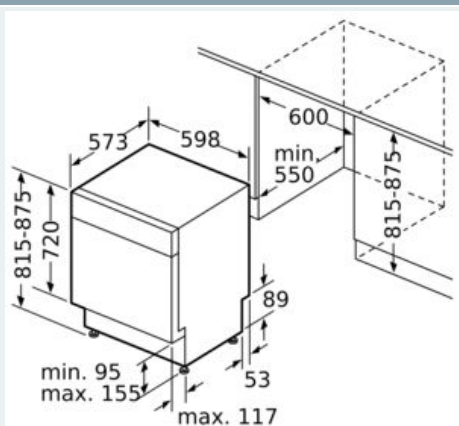

Ausstattung

Technische Daten

Energieeffizienzklasse (EU 2017/1369): C
 Energieverbrauch des eco-Programms pro 100 Betriebszyklen (EU 2017/1369): 74 kWh
 Höchste Anzahl von Maßgedecken (EU 2017/1369): 13
 Wasserverbrauch in Litern im eco-Programm pro Betriebszyklus (EU 2017/1369): 9,5 l
 Programmdauer (EU 2017/1369): 4:35 h
 Luftschallemissionen (EU 2017/1369): 44 dB(A) re 1 pW
 Luftschallemissionsklasse (EU 2017/1369): B
 Bauform: Eingebaut
 Höhe der Arbeitsplatte: 0 mm
 Abmessungen des Gerätes: 815 x 598 x 573 mm
 Nischenmaße für Installation (H x B x T): 815-875 x 600 x 550 mm
 Tiefe bei geöffneter Tür (90°): 1150 mm
 Höhenverstellbare Füße: Ja - alle von vorne
 Höhenverstellung max.: 60 mm
 Verstellbarer Sockel: Horizontal und Vertikal
 Nettogewicht: 38,9 kg
 Bruttogewicht: 40,5 kg
 Anschlusswert: 2400 W
 Absicherung: 10 A
 Spannung: 220-240 V
 Frequenz: 50; 60 Hz
 Länge Anschlusskabel: 175 cm
 Steckerart: Schuko-/Gardy.m.Erdung
 Länge Zulaufschlauch: 165 cm
 Länge Ablaufschlauch: 190 cm
 EAN-Nummer: 4242003912973
 Art der Installation: Unterbaugerät

Zubehör

- Inkl. Sockelblech
- Salzeinfüllhilfe (Trichter)
- Inkl. Dampfschutz-Blech

Maße

- Gerätemaße (H x B x T): 81.5 cm x 59.8 cm x 57.3 cm

¹ auf einer Energieeffizienzklassen-Skala von A bis G

²Energieverbrauch kWh/100 Betriebszyklen (im Programm Eco 50 °C)

iQ300, Unterbau-Geschirrspüler, 60 cm, Edelstahl SN43ES00BD

Maßzeichnungen

Maße in mm