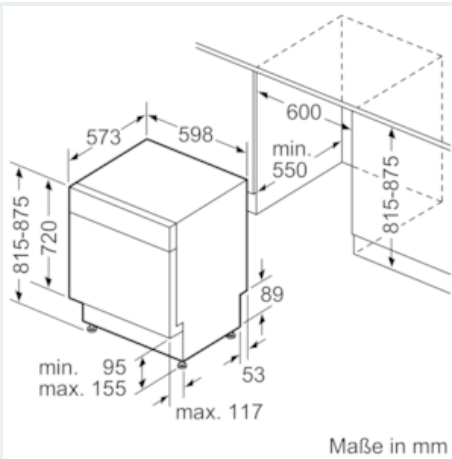

Ausstattung

Technische Daten

Wasserverbrauch (l) : 9,5
 Bauform : Eingebaut
 Höhe der Arbeitsplatte (mm) : 0
 Nischenmaße (H x B x T) (mm) : 815-875 x 600 x 550
 Tiefe Produkt bei geöffneter Tür (90°) (mm) : 1150
 Höhenverstellbare Füße : Ja - nur vorne
 Höhenverstellung Füße maximal (mm) : 60
 Verstellbarer Sockel : Horizontal und Vertikal
 Nettogewicht (kg) : 37,812
 Bruttogewicht (kg) : 40,0
 Anschlusswert (W) : 2400
 Absicherung (A) : 10
 Spannung (V) : 220-240
 Frequenz (Hz) : 50; 60
 Länge Anschlusskabel (cm) : 175
 Steckerart : Schuko-/Gardy.m.Erdung
 Länge Zulaufschlauch (cm) : 165
 Länge Ablaufschlauch (cm) : 190
 EAN-Nummer : 4242003767740
 Anzahl Maßgedecke : 13
 Energieeffizienzklasse (2010/30/EC) : A++
 Jährlicher Energieverbrauch (kWh/annum) - neu (2010/30/EC) : 262,00
 Energieverbrauch (kWh) : 0,92
 Leistungsaufnahme im unausgeschalteten Zustand (W) (2010/30/EC) : 0,10
 Energieverbrauch im ausgeschalteten Modus (W) - neu (2010/30/EC) : 0,10
 Jährlicher Wasserverbrauch (l/annum) - neu (2010/30/EC) : 2660
 Trocknungsklasse : A
 Vergleichsprogramm : Eco
 Programmdauer Vergleichsprogramm (min) : 210
 Schallleistung (dB(A) re 1 pW) : 44
 Art der Installation : Unterbaugerät

Maße

- Gerätemaße (H x B x T): 81,5 cm x 59,8 cm x 57,3 cm

iQ300, Unterbau-Geschirrspüler, 60 cm, Edelstahl
SN436S03IE

Maßzeichnungen

* Durch höhenverstellbare Schraubfüße
Sockelhöhe bei Gerätehöhe 815 - 95 mm
Sockelhöhe bei Gerätehöhe 875 - 155 mm
Maße in mm