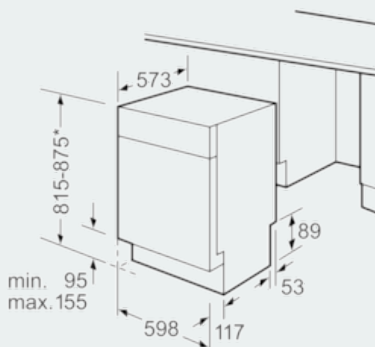

Ausstattung

Technische Daten

Wasserverbrauch (l) : 9,5
 Bauform : Eingebaut
 Höhe der Arbeitsplatte (mm) : 0
 Nischenmaße (H x B x T) (mm) : 815-875 x 600 x 550
 Tiefe Produkt bei geöffneter Tür (90°) (mm) : 1150
 Höhenverstellbare Füße : Ja - nur vorne
 Höhenverstellung Füße maximal (mm) : 60
 Verstellbarer Sockel : Horizontal und Vertikal
 Nettogewicht (kg) : 37,812
 Bruttogewicht (kg) : 40,0
 Anschlusswert (W) : 2400
 Absicherung (A) : 10
 Spannung (V) : 220-240
 Frequenz (Hz) : 50; 60
 Länge Anschlusskabel (cm) : 175
 Steckerart : Schuko-/Gardy.m.Erdung
 Länge Zulaufschlauch (cm) : 165
 Länge Ablaufschlauch (cm) : 190
 EAN-Nummer : 4242003767740
 Anzahl Maßgedecke : 13
 Energieeffizienzklasse (2010/30/EC) : A++
 Jährlicher Energieverbrauch (kWh/annum) - neu (2010/30/EC) : 262,00
 Energieverbrauch (kWh) : 0,92
 Leistungsaufnahme im unausgeschalteten Zustand (W) (2010/30/EC) : 0,10
 Energieverbrauch im ausgeschalteten Modus (W) - neu (2010/30/EC) : 0,10
 Jährlicher Wasserverbrauch (l/annum) - neu (2010/30/EC) : 2660
 Trocknungsklasse : A
 Vergleichsprogramm : Eco
 Programmdauer Vergleichsprogramm (min) : 210
 Schallleistung (dB(A) re 1 pW) : 44
 Art der Installation : Unterbaugerät

Maße

- Gerätemaße (H x B x T): 81,5 cm x 59,8 cm x 57,3 cm

iQ300, Unterbau-Geschirrspüler, 60 cm, Edelstahl
SN436S03IE

Maßzeichnungen

* Durch höhenverstellbare Schraubfüße
Sockelhöhe bei Gerätehöhe 815 - 95 mm
Sockelhöhe bei Gerätehöhe 875 - 155 mm
Maße in mm