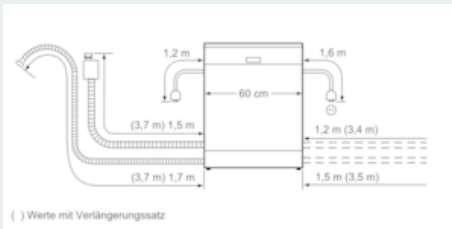

Ausstattung

Technische Daten

Wasserverbrauch (l) : 9,5
 Bauform : Eingebaut
 Höhe der Arbeitsplatte (mm) : 0
 Nischenmaße (H x B x T) (mm) : 815-875 x 600 x 550
 Tiefe Produkt bei geöffneter Tür (90°) (mm) : 1150
 Höhenverstellbare Füße : Ja - nur vorne
 Höhenverstellung Füße maximal (mm) : 60
 Verstellbarer Sockel : Horizontal und Vertikal
 Nettogewicht (kg) : 37,812
 Bruttogewicht (kg) : 40,0
 Anschlusswert (W) : 2400
 Absicherung (A) : 10
 Spannung (V) : 220-240
 Frequenz (Hz) : 50; 60
 Länge Anschlusskabel (cm) : 175
 Steckerart : Schuko-/Gardy.m.Erdung
 Länge Zulaufschlauch (cm) : 165
 Länge Ablaufschlauch (cm) : 190
 EAN-Nummer : 4242003767740
 Anzahl Maßgedecke : 13
 Energieeffizienzklasse (2010/30/EC) : A++
 Jährlicher Energieverbrauch (kWh/annum) - neu (2010/30/EC) : 262,00
 Energieverbrauch (kWh) : 0,92
 Leistungsaufnahme im unausgeschalteten Zustand (W) (2010/30/EC) : 0,10
 Energieverbrauch im ausgeschalteten Modus (W) - neu (2010/30/EC) : 0,10
 Jährlicher Wasserverbrauch (l/annum) - neu (2010/30/EC) : 2660
 Trocknungsklasse : A
 Vergleichsprogramm : Eco
 Programmdauer Vergleichsprogramm (min) : 210
 Schallleistung (dB(A) re 1 pW) : 44
 Art der Installation : Unterbaugerät

Maße

- Gerätemaße (H x B x T): 81,5 cm x 59,8 cm x 57,3 cm

iQ300, Unterbau-Geschirrspüler, 60 cm, Edelstahl
SN436S03IE

Maßzeichnungen

* Durch höhenverstellbare Schraubfüße
Sockelhöhe bei Gerätehöhe 815 - 95 mm
Sockelhöhe bei Gerätehöhe 875 - 155 mm
Maße in mm