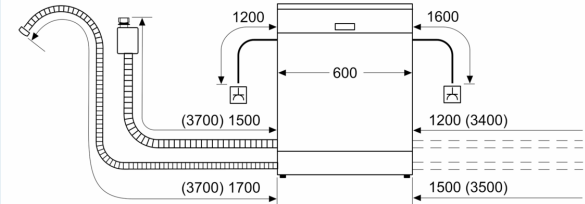

#### Zubehör

- Gerätemaße (H x B x T): 84.5 cm x 60.0 cm x 60.0 cm

<sup>1</sup> auf einer Energieeffizienzklassen-Skala von A bis G

<sup>2</sup>Energieverbrauch kWh/100 Betriebszyklen (im Programm Eco 50 °C)

iQ500, Freistehender  
Geschirrspüler, 60 cm, Silver Inox  
SN25ZI07CE

Maßzeichnungen

Maße in mm

⊞ Steckdose  
( ) Werte mit Verlängerungssatz