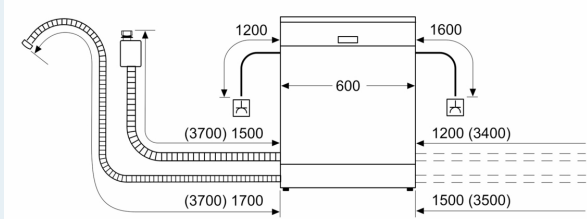

### Maße

- Gerätegröße (H x B x T): 84.5 cm x 60.0 cm x 60.0 cm

<sup>1</sup> auf einer Energieeffizienzklassen-Skala von A bis G

<sup>2</sup>Energieverbrauch kWh/100 Betriebszyklen (im Programm Eco 50 °C)

## iQ300, Freistehender Geschirrspüler, 60 cm, Weiß SN23HW02KE

Maße in mm

⚡ Steckdose  
( ) Werte mit Verlängerungssatz