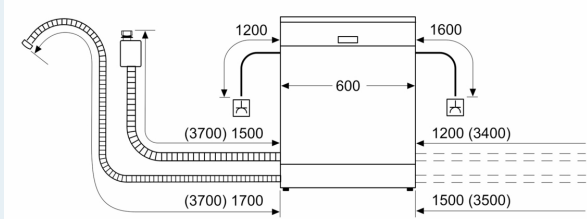

### Maße

- Gerätemaße (H x B x T): 84.5 cm x 60.0 cm x 60.0 cm

<sup>1</sup> auf einer Energieeffizienzklassen-Skala von A bis G

<sup>2</sup>Energieverbrauch kWh/100 Betriebszyklen (im Programm Eco 50 °C)

## iQ300, Freistehender Geschirrspüler, 60 cm, Weiß SN23EW03ME

Maße in mm

△ Steckdose  
( ) Werte mit Verlängerungssatz