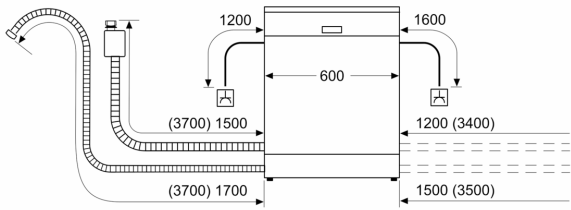

**iQ300, Freistehender
Geschirrspüler, 60 cm,
Gebürsteter schwarzer Stahl mit
Anti-Fingerprint
SN23EC03ME**

Maße in mm

⚡ Steckdose
( ) Werte mit Verlängerungssatz