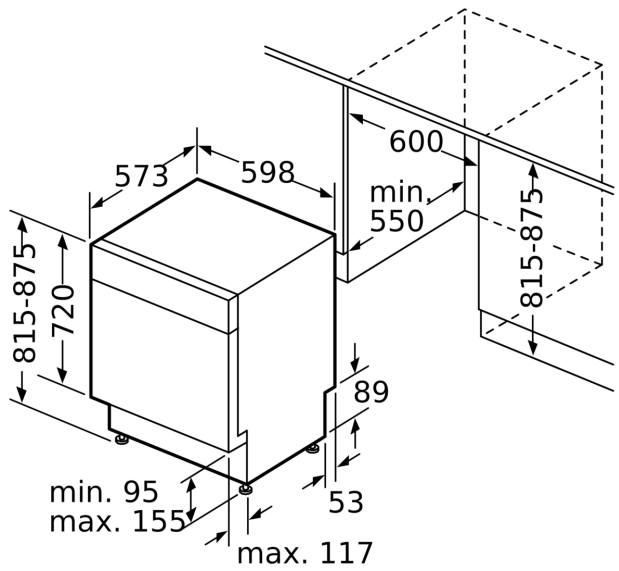

Ausstattung

Technische Daten

Energieeffizienzklasse¹:A
 Energieverbrauch des eco-Programms pro 100 Betriebszyklen (EU 2017/1369)²:54 kWh/100 Zyklen
 Höchste Anzahl von Maßgedecken (EU 2017/1369):14
 Wasserverbrauch in Litern im Eco 50°C Programm pro Betriebszyklus (EU 2017/1369)³:9.0 l
 Programmdauer (EU 2017/1369)⁴: 4:30 h
 Geräuschwert: 42 dB(A) re 1pW
 Geräusch-Effizienzklasse: B
 Bauform: Einbau
 Höhe der Arbeitsplatte: 0 mm
 Nischenmaße für Installation mm (HxBxT): 815-875 x 600 x 550 mm
 Tiefe bei geöffneter Tür (90°): 1150 mm
 Höhenverstellbare Füße:Ja - alle von vorne
 Höhenverstellung max.: 60 mm
 Verstellbarer Sockel: Horizontal und Vertikal
 Nettogewicht: 37.6 kg
 Bruttogewicht: 40.0 kg
 Anschlusswert: 2400 W
 Absicherung: 10 A
 Spannung: 220-240 V
 Frequenz:50; 60 Hz
 Reparaturindex: 9.4
 Länge Anschlusskabel: 175 cm
 Steckerart: Schuko-/Gardy mit Erdung
 Länge Zulaufschlauch: 165 cm
 Länge Ablaufschlauch: 190 cm
 EAN-Nummer: 4242003969694
 Gerätetyp: Unterbaufähig

Maße

- Gerätemaße (H x B x T): 81.5 cm x 59.8 cm x 57.3 cm

¹ auf einer Energieeffizienzklassen-Skala von A bis G

²Energieverbrauch kWh/100 Betriebszyklen (im Programm Eco 50 °C)

³ Wasserverbrauch in Liter pro Betriebszyklus (im Programm Eco 50 °C)

Maße in mm

△ Steckdose
○ Werte mit Verlängerungssatz

Maße in mm