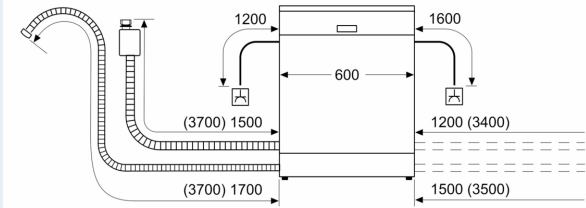

iQ300, Unterbau-Geschirrspüler,
60 cm, Weiß
SN13EW79CS

Maßzeichnungen

Maße in mm

⚡ Steckdose
( ) Werte mit Verlängerungssatz