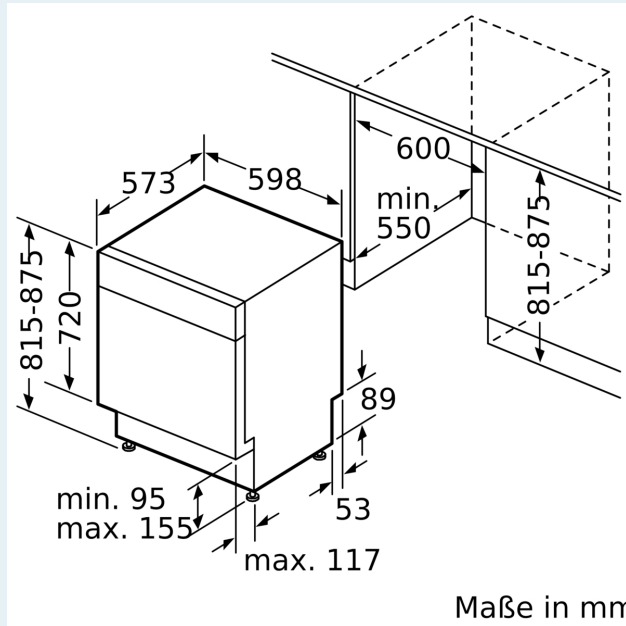

Ausstattung

Technische Daten

Energieeffizienzklasse ¹ :C
Energieverbrauch des eco-Programms pro 100 Betriebszyklen (EU 2017/1369) ² : 74 kWh
Höchste Anzahl von Maßgedecken (EU 2017/1369): 13
Wasserverbrauch in Litern im Eco 50°C Programm pro Betriebszyklus (EU 2017/1369) ³ :9.5 l
Programmdauer (EU 2017/1369) ⁴ : 4:35 h
Geräuschwert: 44 dB(A) re 1pW
Geräusch-Effizienzklasse: B
Bauform: Einbau
Höhe der Arbeitsplatte: 0 mm
Abmessungen des Gerätes: 815 x 598 x 573 mm
Nischenmaße für Installation mm (HxBxT): 815-875 x 600 x 550 mm
Tiefe bei geöffneter Tür (90°): 1150 mm
Höhenverstellbare Füße:Ja - alle von vorne
Höhenverstellung max.: 60 mm
Verstellbarer Sockel: Horizontal und Vertikal
Nettogewicht: 39.9 kg
Bruttogewicht: 42.0 kg
Anschlusswert: 2400 W
Absicherung: 10 A
Spannung: 220-240 V
Frequenz:50; 60 Hz
Länge Anschlusskabel:175.0 cm
Steckerart: Schuko-/Gardy mit Erdung
Länge Zulaufschlauch: 165 cm
Länge Ablaufschlauch: 190 cm
EAN-Nummer: 4242003929513
Gerätetyp: Unterbaufähig

Zubehör

- Gerätemaße (H x B x T): 81.5 cm x 59.8 cm x 57.3 cm

¹ auf einer Energieeffizienzklassen-Skala von A bis G

²Energieverbrauch kWh/100 Betriebszyklen (im Programm Eco 50 °C)

³ Wasserverbrauch in Liter pro Betriebszyklus (im Programm Eco 50 °C)

Maße in mm

⚡ Steckdose
() Werte mit Verlängerungssatz

Maße in mm