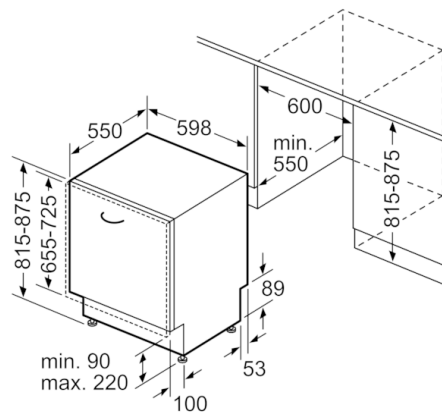

Technische Daten

Energieeffizienzklasse:	D
Energieverbrauch des eco-Programms pro 100 Betriebszyklen (EU 2017/1369):	85
Höchste Anzahl von Maßgedecken (EU 2017/1369):	14
Wasserverbrauch in Litern im eco-Programm pro Betriebszyklus (EU 2017/1369):	9,5
Programmdauer (EU 2017/1369):	3:15
Luftschallemissionen (EU 2017/1369):	42
Luftschallemissionsklasse (EU 2017/1369):	B
Bauform:	Eingebaut
Höhe der Arbeitsplatte (mm):	0
Abmessungen des Gerätes (mm):	815 x 598 x 550
Nischenmaße (H x B x T) (mm):	815-875 x 600 x 550
Tiefe bei geöffneter Tür (90°) (mm):	1150
Höhenverstellbare Füße:	Ja - von vorne
Höhenverstellung max. (mm):	60
Verstellbarer Sockel:	Horizontal und Vertikal
Nettogewicht (kg):	46,830
Bruttogewicht (kg):	49,0
Anschlusswert (W):	2400
Absicherung (A):	10
Spannung (V):	220-240
Frequenz (Hz):	50; 60
Länge Anschlusskabel (cm):	175
Steckerart:	Schuko-/Gardy.m.Erdung
Länge Zulaufschlauch (cm):	165
Länge Ablaufschlauch (cm):	190
EAN-Nummer:	4242002957609
Art der Installation:	Vollintegrierbar

Technische Informationen und Zubehör

- AquaStop: eine Bosch Garantie bei Wasserschäden – ein Geräteleben lang*
- * Garantiebedingungen finden Sie unter <https://www.bosch-home.com/de/>

Maße

- Gerätemaße (H x B x T): 81.5 cm x 59.8 cm x 55.0 cm

**Serie | 6, Vollintegrierter Geschirrspüler, 60
cm
SMV68TX06E**

() Werte mit Verlängerungssatz

Maße in mm