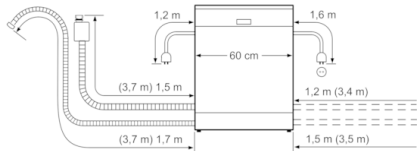

Technische Daten

Energieeffizienzklasse:	D
Energieverbrauch des eco-Programms pro 100 Betriebszyklen (EU 2017/1369):	85
Höchste Anzahl von Maßgedecken (EU 2017/1369):	14
Wasserverbrauch in Litern im eco-Programm pro Betriebszyklus (EU 2017/1369):	9,5
Programmdauer (EU 2017/1369):	3:15
Luftschallemissionen (EU 2017/1369):	42
Luftschallemissionsklasse (EU 2017/1369):	B
Bauform:	Eingebaut
Höhe der Arbeitsplatte (mm):	0
Abmessungen des Gerätes (mm):	815 x 598 x 550
Nischenmaße (H x B x T) (mm):	815-875 x 600 x 550
Tiefe bei geöffneter Tür (90°) (mm):	1150
Höhenverstellbare Füße:	Ja - von vorne
Höhenverstellung max. (mm):	60
Verstellbarer Sockel:	Horizontal und Vertikal
Nettogewicht (kg):	46,830
Bruttogewicht (kg):	49,0
Anschlusswert (W):	2400
Absicherung (A):	10
Spannung (V):	220-240
Frequenz (Hz):	50; 60
Länge Anschlusskabel (cm):	175
Steckerart:	Schuko-/Gardy.m.Erdung
Länge Zulaufschlauch (cm):	165
Länge Ablaufschlauch (cm):	190
EAN-Nummer:	4242002957609
Art der Installation:	Vollintegrierbar

Korbsystem

- VarioFlex Pro-Korbsystem
- VarioSchublade Pro
- Höhenverstellbarer Oberkorb mit Rackmatic (3-stufig)
- Gläseranlagebügel im Unterkorb
- Inkl. Stielglas Korb

Anzeige und Bedienung

- Hochauflösendes TFT Display mit farbiger Symbol- und Klartext-Anzeige
- Echtzeit-Anzeige
- Akustisches Programmendesignal, Echtzeituhr, Restzeitprojektion weiß, TFT Display innen, Wasserzulauf
- Startzeitvorwahl: 1-24 Stunden
- Elektronische Salz-Nachfüllanzeige
- Elektronische Klarspüler-Nachfüllanzeige
- Akustisches Signal am Programmende
- ServoSchloss

Technische Informationen und Zubehör

- AquaStop: eine Bosch Garantie bei Wasserschäden – ein Geräteleben lang*
- * Garantiebedingungen finden Sie unter <https://www.bosch-home.com/de/>

Maße

- Gerätemaße (H x B x T): 81.5 cm x 59.8 cm x 55.0 cm

**Serie | 6, Vollintegrierter Geschirrspüler, 60
cm
SMV68TX06E**

() Werte mit Verlängerungssatz

Maße in mm