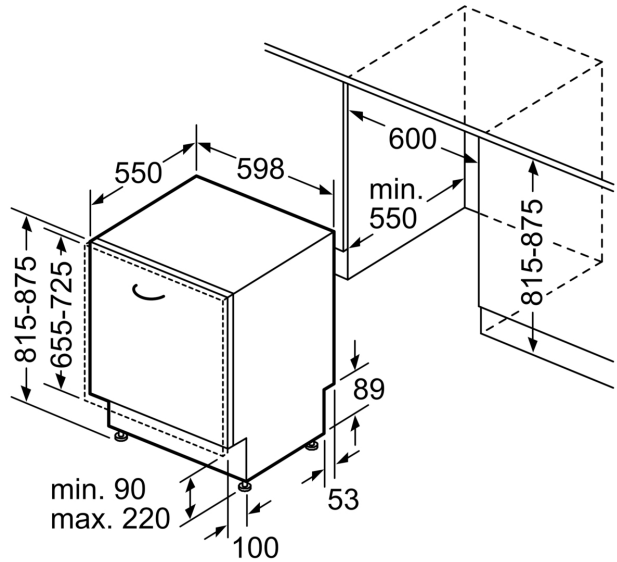

Technische Daten

Energieeffizienzklasse ¹ :A
Energieverbrauch des Eco 50°C Programm pro 100 Betriebszyklen ² 54 kWh/100 Zyklen	
Anzahl Maßgedecke: 13
Wasserverbrauch in Litern im Eco 50°C Programm pro Betriebszyklus (EU 2017/1369) ³ : 9.0 l
Programmdauer ⁴ : 4:30 h
Geräuschwert: 42 dB(A) re 1pW
Geräusch-Effizienzklasse: B
Bauform: Einbau
Höhe der Arbeitsplatte: 0 mm
Nischenmaße für Installation mm (HxBxT):	.. 815-875 x 600 x 550 mm
Tiefe bei geöffneter Tür (90°): 1150 mm
Höhenverstellbare Füße: Ja - alle von vorne
Höhenverstellung max.: 60 mm
Verstellbarer Sockel: Horizontal und Vertikal
Nettogewicht: 33.6 kg
Bruttogewicht: 36.0 kg
Anschlusswert: 2400 W
Absicherung: 10 A
Spannung: 220-240 V
Frequenz: 50; 60 Hz
Länge Anschlusskabel: 175 cm
Steckerart: Schuko-/Gardy mit Erdung
Länge Zulaufschlauch: 165 cm
Länge Ablaufschlauch: 190 cm
EAN-Nummer: 4242005546268
Gerätetyp: Vollintegriert

Maße

- Gerätemaße (H x B x T): 81.5 cm x 59.8 cm x 55.0 cm

¹ auf einer Energieeffizienzklassen-Skala von A bis G

²Energieverbrauch kWh/100 Betriebszyklen (im Programm Eco 50 °C)

³ Wasserverbrauch in Liter pro Betriebszyklus (im Programm Eco 50 °C)

⁴ Programmdauer im Programm Eco 50 °C

* Garantiebedingungen finden Sie unter <https://www.bosch-home.com/de/>

Serie 4, Vollintegrierter Geschirrspüler, 60 cm SMV4EBX03D

Maße in mm

⏏ Steckdose
() Werte mit Verlängerungssatz

Maße in mm