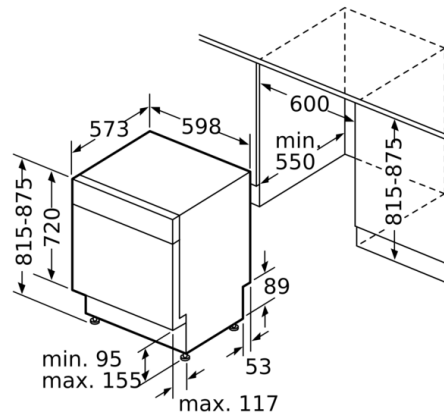

Maße

- Gerätemaße (H x B x T): 81.5 cm x 59.8 cm x 57.3 cm

**Serie | 4, Unterbau-Geschirrspüler, 60 cm,
Edelstahl
SMU46MS04E**

() Werte mit Verlängerungssatz

Maße in mm