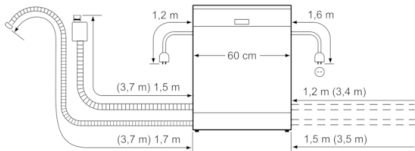

Technische Daten

Wasserverbrauch (l) :	9,5
Bauform :	Eingebaut
Höhe der Arbeitsplatte (mm) :	0
Abmessungen des Gerätes (mm) :	815 x 598 x 573
Nischenmaße (H x B x T) (mm) :	815-875 x 600 x 550
Tiefe Produkt bei geöffneter Tür (90°) (mm) :	1150
Höhenverstellbare Füße :	Ja - nur vorne
Höhenverstellung Füße maximal (mm) :	60
Nettogewicht (kg) :	44,311
Bruttogewicht (kg) :	46,5
Anschlusswert (W) :	2400
Absicherung (A) :	10
Spannung (V) :	220-240
Frequenz (Hz) :	50; 60
Länge Anschlusskabel (cm) :	175
Steckerart :	Schuko-/Gardy.m.Erdung
Länge Zulaufschlauch (cm) :	165
Länge Ablaufschlauch (cm) :	190
EAN-Nummer :	4242005172863
Anzahl Maßgedecke :	14
Energieeffizienzklasse (2010/30/EC) :	A++
Jährlicher Energieverbrauch (kWh/annum) - neu (2010/30/EC) :	266,00
Energieverbrauch (kWh) :	0,93
Leistungsaufnahme im unausgeschalteten Zustand (W) (2010/30/EC) :	0,10
Energieverbrauch im ausgeschalteten Modus (W) - neu (2010/30/EC) :	0,10
Jährlicher Wasserverbrauch (l/annum) - neu (2010/30/EC) :	2660
Trocknungsklasse :	A
Vergleichsprogramm :	Eco
Programmdauer Vergleichsprogramm (min) :	195
Schallleistung (dB(A) re 1 pW) :	41
Art der Installation :	Unterbaugeräte

Korbsystem

- VarioFlex-Korbsystem
- VarioSchublade
- Höhenverstellbarer Oberkorb mit Rackmatic (3-stufig)

Anzeige und Bedienung

- Startzeitvorwahl: 1-24 Stunden
- Elektronische Restzeit-Anzeige in Minuten
- Elektronische Salz-Nachfüllanzeige
- Elektronische Klarspüler-Nachfüllanzeige
- ServoSchloss

Maße

- Gerätemaße (H x B x T): 81.5 cm x 59.8 cm x 57.3 cm

**Serie | 4, Unterbau-Geschirrspüler, 60 cm,
Edelstahl
SMU46MS04E**

() Werte mit Verlängerungssatz

Maße in mm