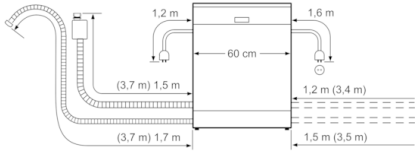

Korbsystem

- VarioFlex Pro-Korbsystem
- VarioSchublade Pro
- Höhenverstellbarer Oberkorb mit Rackmatic (3-stufig)
- Gläseranlagebügel im Unterkorb
- Inkl. Stielglas Korb

Anzeige und Bedienung

- Hochauflösendes TFT Display mit farbiger Symbol- und Klartext-Anzeige
- Echtzeit-Anzeige
- EmotionLight weiß
- Startzeitvorwahl: 1-24 Stunden
- Elektronische Salz-Nachfüllanzeige
- Elektronische Klarspüler-Nachfüllanzeige
- Akustisches Signal am Programmende
- ServoSchloss

Technische Informationen und Zubehör

- AquaStop: eine Bosch Garantie bei Wasserschäden – ein Geräteleben lang*
- Türverriegelung

Maße

- Gerätemaße (H x B x T): 84.5 cm x 60.0 cm x 60.0 cm

**Serie | 8, Freistehender Geschirrspüler, 60
cm, Edelstahl, lackiert
SMS88TI36E**