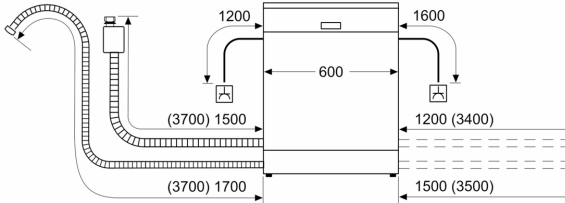

#### Maße

- Gerätemaße (H x B x T): 84.5 cm x 60.0 cm x 60.0 cm

<sup>1</sup> auf einer Energieeffizienzklassen-Skala von A bis G

<sup>2</sup>Energieverbrauch kWh/100 Betriebszyklen (im Programm Eco 50 °C)

## Serie 4, Freistehender Geschirrspüler, 60 cm, Weiß SMS4HTW16E

Maße in mm

⏏ Steckdose  
( ) Werte mit Verlängerungssatz