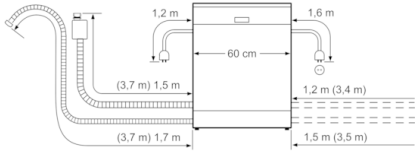

Technische Daten

Energieeffizienzklasse (EU 2017/1369):	F
Energieverbrauch des eco-Programms pro 100 Betriebszyklen (EU 2017/1369):	102
Höchste Anzahl von Maßgedecken (EU 2017/1369):	12
Wasserverbrauch in Litern im eco-Programm pro Betriebszyklus (EU 2017/1369):	11,7
Programmdauer (EU 2017/1369):	3:30
Luftschallemissionen (EU 2017/1369):	48
Luftschallemissionsklasse (EU 2017/1369):	C
Bauform:	Standgerät
Höhe der Arbeitsplatte (mm):	30
Abmessungen des Gerätes (mm):	845 x 600 x 600
Tiefe Produkt bei geöffneter Tür (90°) (mm):	1155
Höhenverstellbare Füße:	Ja - alle
Höhenverstellung Füße maximal (mm):	20
Verstellbarer Sockel:	Nein
Nettogewicht (kg):	44,376
Bruttogewicht (kg):	45,9
Anschlusswert (W):	2400
Absicherung (A):	10
Spannung (V):	220-240
Frequenz (Hz):	50; 60
Länge Anschlusskabel (cm):	175
Steckerart:	Schuko-/Gardy.m.Erdung
Länge Zulaufschlauch (cm):	165
Länge Ablaufschlauch (cm):	190
EAN-Nummer:	4242002957869
Art der Installation:	Unterbaugeräte

Korbsystem

- Vario-Korbsystem
- Höhenverstellbarer Oberkorb
- Besteckkorb im Unterkorb

Anzeige und Bedienung

- Startzeitvorwahl: 1-24 Stunden
- Elektronische Restzeit-Anzeige in Minuten
- Elektronische Salz-Nachfüllanzeige
- Elektronische Klarspüler-Nachfüllanzeige
- ServoSchloss

Technische Informationen und Zubehör

- AquaStop: eine Bosch Garantie bei Wasserschäden – ein Geräteleben lang*

Maße

- Gerätemaße (H x B x T):84.5 cmx60.0 cmx60.0 cm

**Serie | 2, Freistehender Geschirrspüler, 60
cm, weiß
SMS25AW00E**